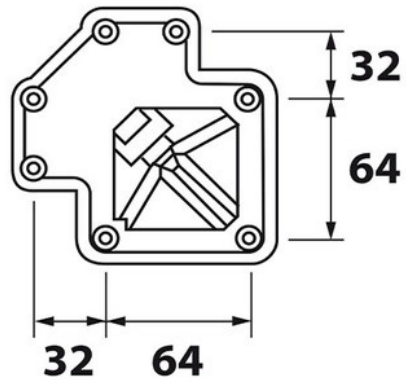

Pied carré Aspect inox 1100 mm

ZDN PRC611057

Interface d'assemblage Oversized Delta7 en alliage de zinc, aluminium et cuivre. Clé BTR fournie pour le montage.

Scannez-moi pour
retrouver la fiche produit !

Spécifications techniques

Matériau & Coloris

Matériau	Acier
Couleur	Inox

Dimensions & Poids

Hauteur (en mm)	1100
Réhausse par verrin (en mm)	0 /+ 10
Dimension pied (en mm)	60 x 60
Poids net (en kg)	2.8

Informations complémentaires

Forme	Carré
Solidité	Vérin en ABS 1ère fusion
Fixations	7 vis incluses
Code EAN	3537390317427

luisina
DESIGN

La Boisinière - 35530 Servon-sur-Vilaine

Tél : 02 99 00 24 24

SIRET 31828963400038 - RCS Rennes B 318 289 634 - TVA FR41318289634