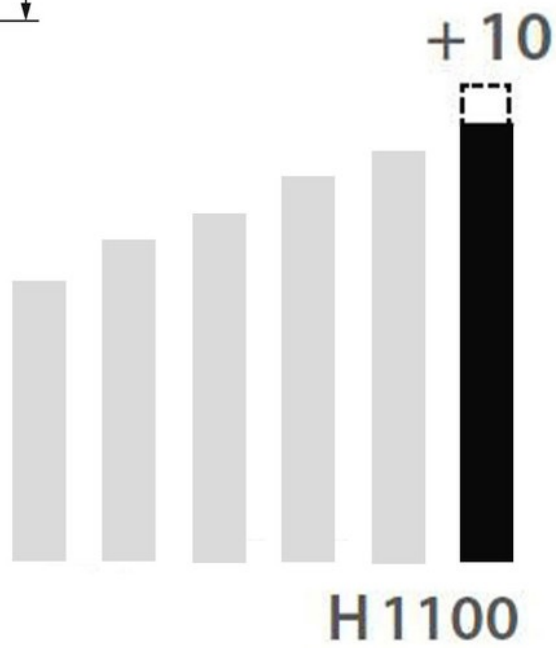

luisina
DESIGN

La Boisinière - 35530 Servon-sur-Vilaine

Tél : 02 99 00 24 24

SIRET 31828963400038 - RCS Rennes B 318 289 634 - TVA FR41318289634

SCD LUISINA © 1989-2024