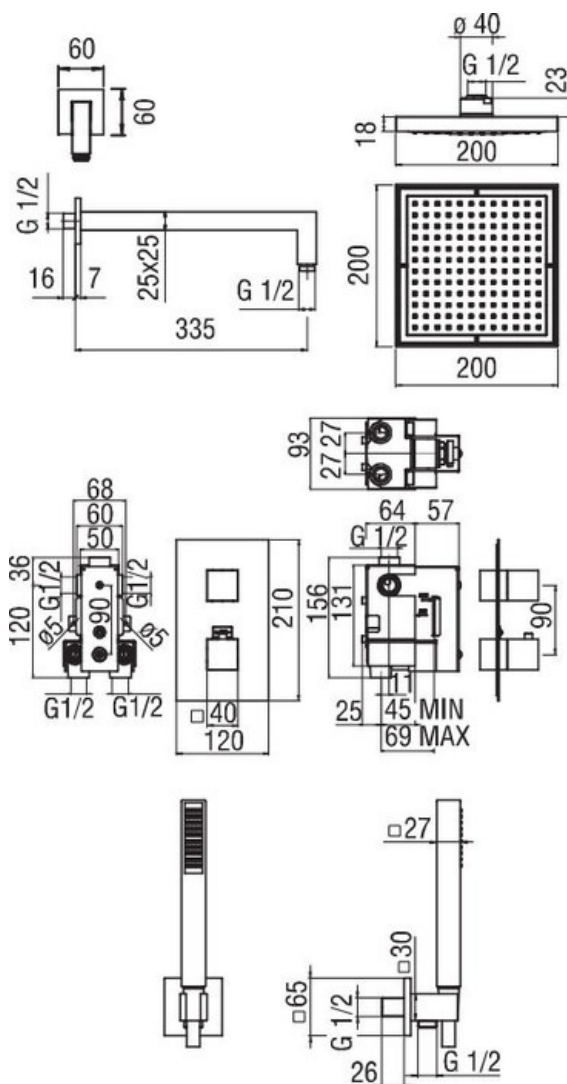

Matériau	Laiton
Couleur	Chromé

Dimensions & Poids

Longueur du bras (en mm)	350
Profondeur (en mm)	70
Dimension pomme haute (en mm)	Ø 200
Flexible de douche (en mm)	1500
Poids net (en kg)	7.9

Informations complémentaires

Type de modèle	Mitigeur bain douche
Installation	Murale avec encastrement
Douchette	Douchette mobile monojet
Support douchette	Fixe
Sécurité anti-brûlure	Blocage de sécurité 38°C

Clapet anti-retour

Oui

Inverseur poignée

Oui

Raccordement

Raccordement d'eau 1/2"

Code EAN

8018014013444

luisina
DESIGN

La Boisinière - 35530 Servon-sur-Vilaine

Tél : 02 99 00 24 24