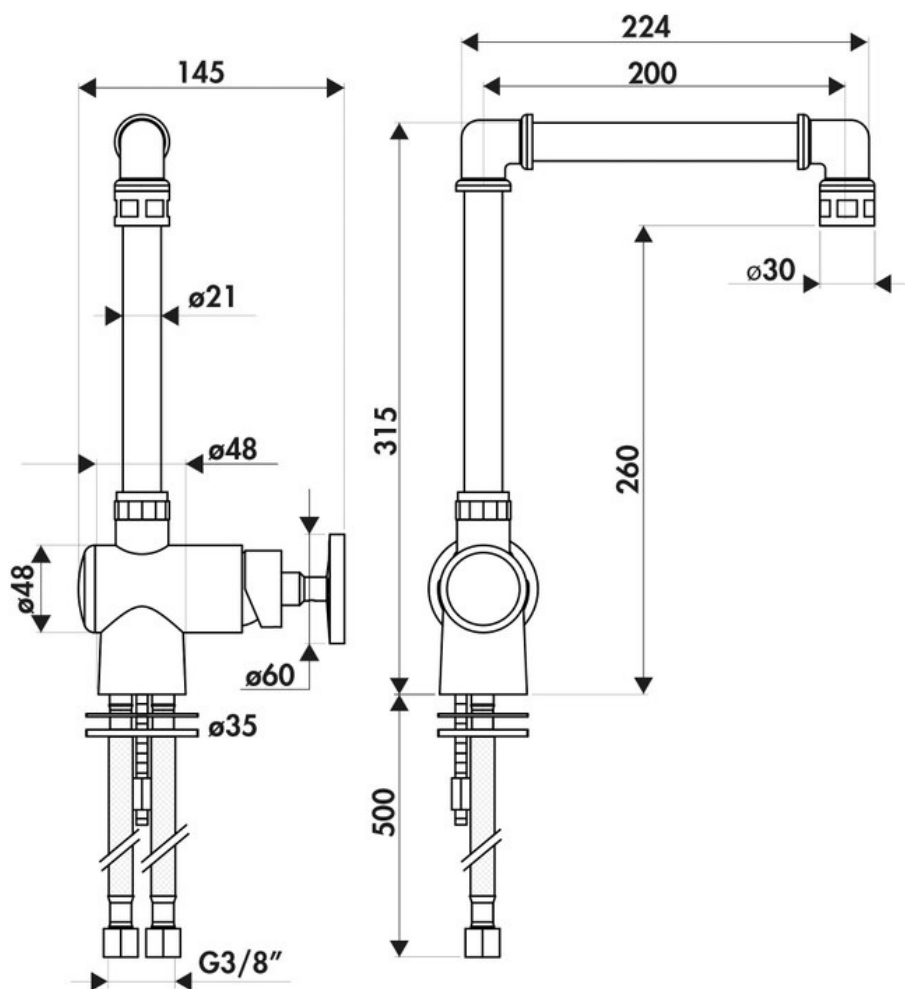

RC945084

RC945084

Mitigeur Factory Queens avec cartouche céramique, débit à 9L/mn à 3 bars. Flexibles fixes.

Scannez-moi pour
retrouver la fiche produit !

Spécifications techniques

Matériau & Coloris

Matériau	Laiton
Couleur	Tuscan

Dimensions & Poids

Hauteur (en mm)	315
Hauteur sous bec (en mm)	260
Longueur de bec (en mm)	200
Diamètre base (en mm)	48
Perçage (en mm)	35

Informations complémentaires

Type de modèle	Mitigeur
Type de bec	Bec pivotant
Douchette	Sans douchette
Mécanisme	Cartouche à disque céramique
Raccordement	Flexible 3/8

Degré de rotation (°)

360

Débit à 3 bars(L/mn)

9

Norme

ACS

Code EAN

3537390464824