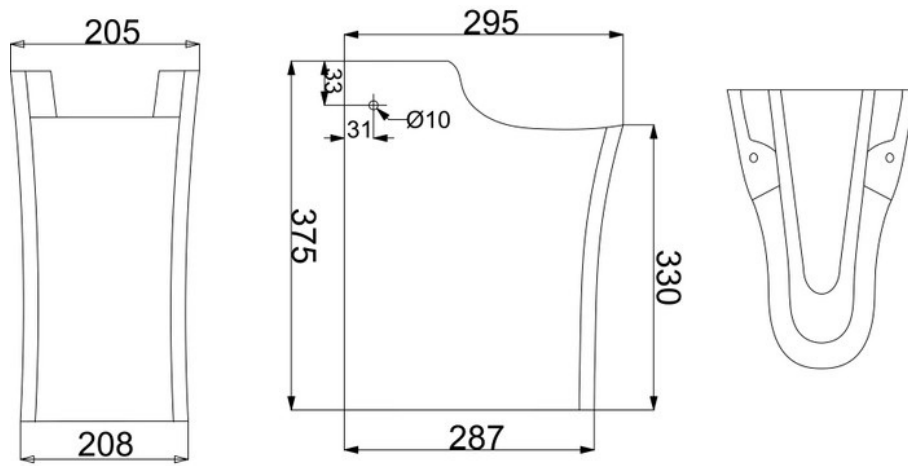

Piètement Edouardien

P8

Piètement pour lavabos Edouardien 650 x 470 mm ou 610 x 510 mm.

Scannez-moi pour
retrouver la fiche produit !

Spécifications techniques

Matériau & Coloris

Matériau	Céramique
Couleur	Blanc

Dimensions & Poids

Longueur (en mm)	295
Largeur (en mm)	210
Hauteur (en mm)	265

Informations complémentaires

Code EAN	5055806005259
----------	---------------

luisina
DESIGN

La Boisinière - 35530 Servon-sur-Vilaine