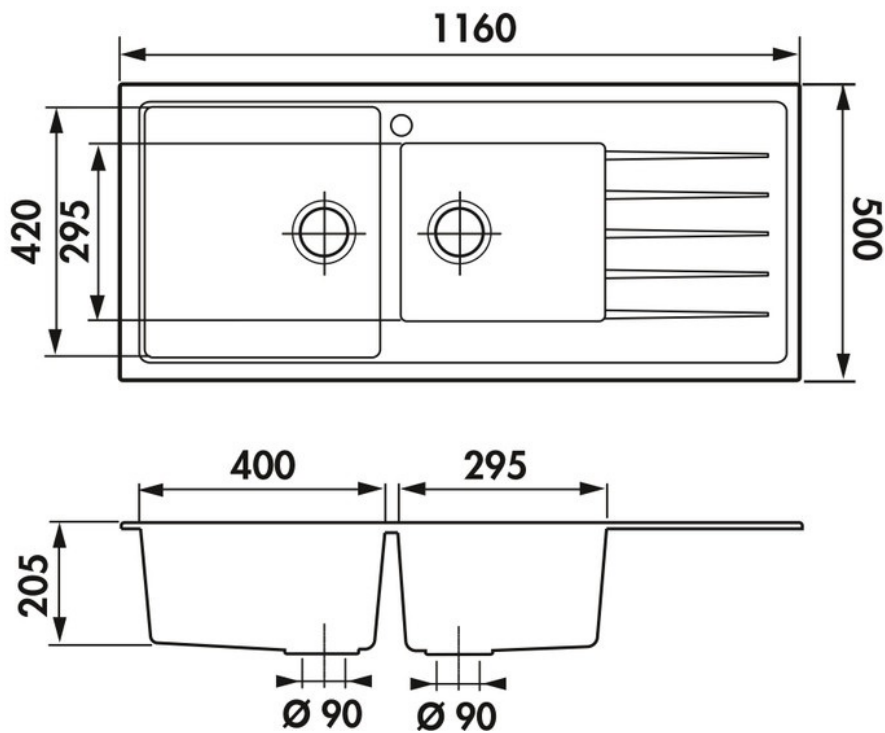

Dimensions & Poids

Largeur (en mm)	1160
Profondeur (en mm)	500
Dimension mini sous-évier (en mm)	800
Largeur encastrement (en mm)	1140
Profondeur encastrement (en mm)	480
Largeur cuve 1 (en mm)	400
Profondeur cuve 1 (en mm)	420
Hauteur cuve 1 (en mm)	205
Diamètre bonde cuve 1 (en mm)	90
Largeur cuve 2 (en mm)	295
Profondeur cuve 2 (en mm)	295

Hauteur cuve 2 (en mm) 205

Diamètre bonde cuve 2 (en mm) 90

Poids net (en kg) 19.04

i Informations complémentaires

Type d'évier À encastrer

Nombre de bacs 2 bacs

Type vidage Manuel gain de place

Trop plein Oui

Montage robinetterie sur évier Oui

Positionnement égouttoir Réversible

Nombre trous prépercés par côté 1

Nombre d'égouttoirs 1

Norme EN13310

Code EAN 3537390276366

Marque Luisina

luisina
DESIGN