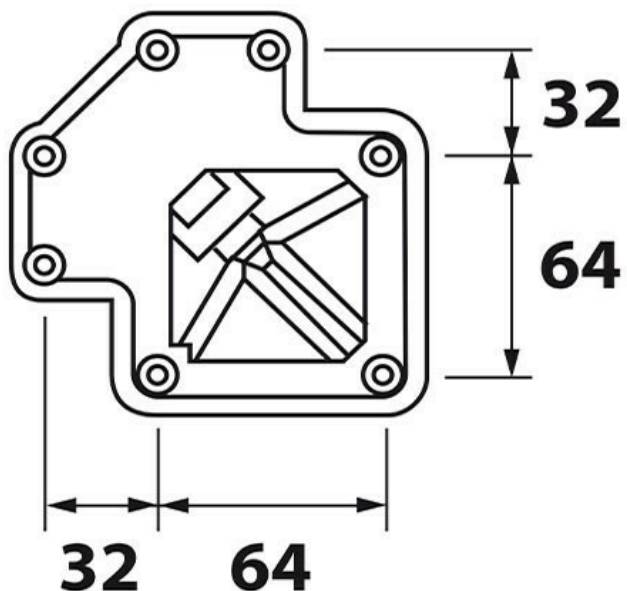

luisina
DESIGN

Pied carré Blanc 890 mm

ZDNPRC689006

Pied de table carré en acier blanc H 890 mm - 60 x 60 mm

Clé BTR fournie pour le montage. Réglage de la hauteur par patin.

Spécifications techniques

Matériau & Coloris

Matériau Acier

Couleur Blanc

Dimensions & Poids

Hauteur (en mm) 890

Dimension pied (en mm) 60 x 60

Poids net (en kg) 2.347

Réhausse (en mm) 0 /+ 10

Informations complémentaires

Forme Carré

Fixations 7 vis incluses

Code EAN 8022543164461

luisina
DESIGN

La Boisinière - 35530 Servon-sur-Vilaine

Tél : 02 99 00 24 24

SIRET 31828963400038 - RCS Rennes B 318 289 634 - TVA FR41318289634

SCD LUISINA © 1989-2026