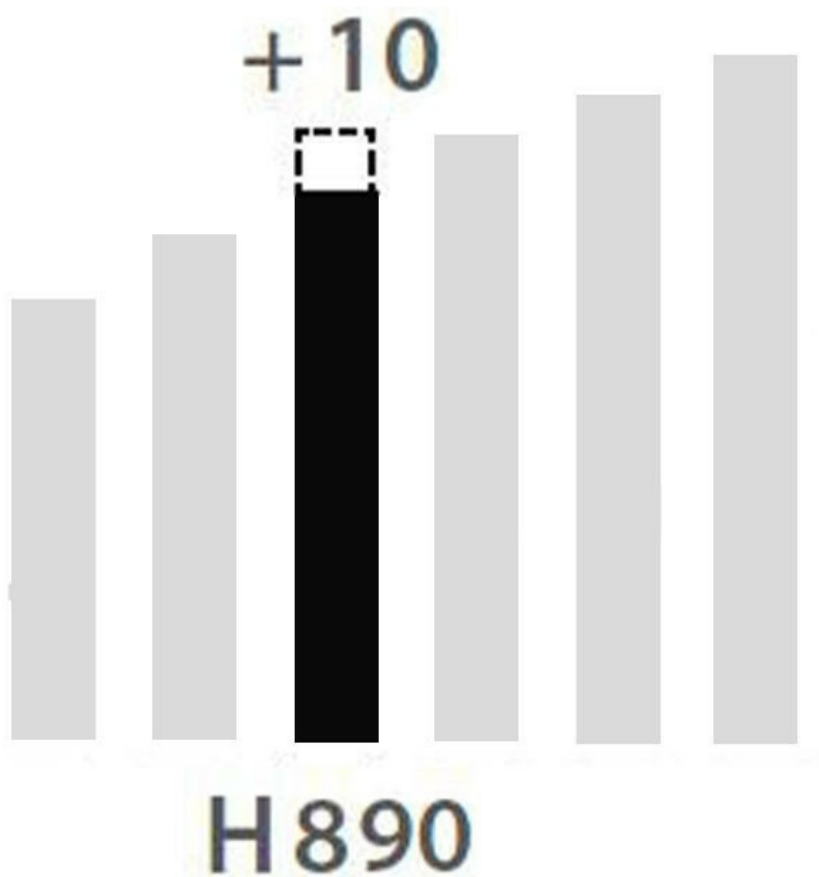

luisina
DESIGN

La Boisinière - 35530 Servon-sur-Vilaine

Tél : 02 99 00 24 24

SIRET 31828963400038 - RCS Rennes B 318 289 634 - TVA FR41318289634

SCD LUISINA © 1989-2026

Scannez-moi pour
retrouver la fiche produit !