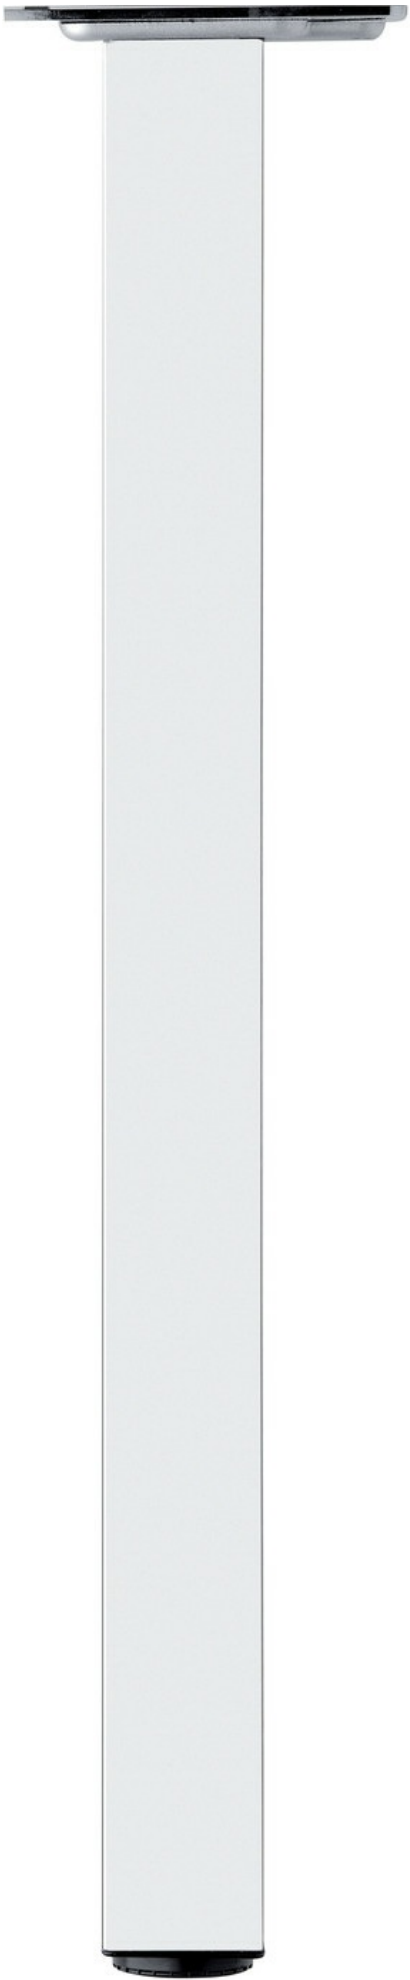

luisina
DESIGN

Pied carré Blanc 890 mm

ZDNPRC689006

Pied de table carré en acier blanc H 890 mm - 60 x 60 mm

Clé BTR fournie pour le montage. Réglage de la hauteur par patin.

Spécifications techniques

Matériau & Coloris

Matériau Acier

Couleur Blanc

Dimensions & Poids

Hauteur (en mm) 890

Dimension pied (en mm) 60 x 60

Poids net (en kg) 2.347

Réhausse (en mm) 0 /+ 10

Informations complémentaires

Forme Carré

Fixations 7 vis incluses

Code EAN 8022543164461

luisina
DESIGN

La Boisinière - 35530 Servon-sur-Vilaine

Tél : 02 99 00 24 24

SIRET 31828963400038 - RCS Rennes B 318 289 634 - TVA FR41318289634

SCD LUISINA © 1989-2026