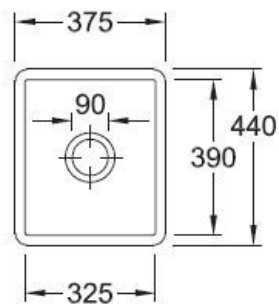

Subway SU Stone

EV332402SL

Découpe : voir le plan livré avec la cuve. Diamètre de perçage pour la manette de vidage : 20 mm. Cuve sous-plan Luisiceram avec vidage automatique chromé.

Scannez-moi pour retrouver la fiche produit !

Spécifications techniques

Matériau & Coloris

Matériau	Luisiceram
Couleur	Gris
Couleur évier	Stone

Dimensions & Poids

Largeur (en mm)	375
Profondeur (en mm)	440
Dimension mini sous-évier (en mm)	450
Largeur cuve (en mm)	325
Profondeur cuve (en mm)	390
Hauteur cuve (en mm)	214
Diamètre bonde cuve (en mm)	90

Informations complémentaires

Type de cuve	Sous-plan
Nombre de bacs	1 bac

Type vidage	Automatique chromé
Trop plein	Oui
Montage robinetterie sur évier	Non
Norme	EN13310
Code EAN	3537390485935
Marque	Villeroy & Boch