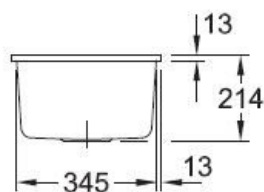

Spécifications techniques

Matériau & Coloris

Matériau	Luisiceram
Couleur	Gris
Couleur évier	Stone

Dimensions & Poids

Largeur (en mm)	375
Profondeur (en mm)	440
Dimension mini sous-évier (en mm)	450
Largeur cuve (en mm)	325
Profondeur cuve (en mm)	390
Hauteur cuve (en mm)	214
Diamètre bonde cuve (en mm)	90

Informations complémentaires

Type de cuve	Sous-plan
Nombre de bacs	1 bac

Type vidage	Automatique chromé
Trop plein	Oui
Montage robinetterie sur évier	Non
Norme	EN13310
Code EAN	3537390485935
Marque	Villeroy & Boch