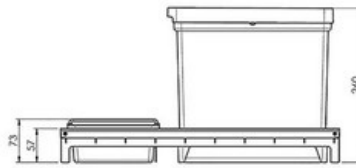

Scannez-moi pour retrouver la fiche produit !

Spécifications techniques

Matériau & Coloris

Matériau	Aluminium / Polymère
Couleur	Titanium

Dimensions & Poids

Largeur (en mm)	511-525
Hauteur (en mm)	260
Profondeur (en mm)	472
Dimension sous-meuble (en mm)	600
Poids net (en kg)	3.5

Informations complémentaires

Installation	À poser
Nombre de bacs	2
Contenance (en L)	1 x 12 + 1 x 17
Type d'ouverture	Manuelle

luisina
DESIGN

La Boisinière - 35530 Servon-sur-Vilaine

Tél : 02 99 00 24 24

SIRET 31828963400038 - RCS Rennes B 318 289 634 - TVA FR41318289634