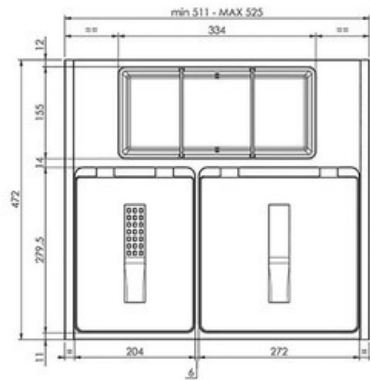

Scannez-moi pour retrouver la fiche produit !

Spécifications techniques

Matériau & Coloris

Matériau	Aluminium / Polymère
Couleur	Titanium

Dimensions & Poids

Largeur (en mm)	511-525
Hauteur (en mm)	260
Profondeur (en mm)	472
Dimension sous-meuble (en mm)	600
Poids net (en kg)	3.5

Informations complémentaires

Installation	À poser
Nombre de bacs	2
Contenance (en L)	1 x 12 + 1 x 17
Type d'ouverture	Manuelle

luisina
DESIGN

La Boisinière - 35530 Servon-sur-Vilaine

Tél : 02 99 00 24 24

SIRET 31828963400038 - RCS Rennes B 318 289 634 - TVA FR41318289634