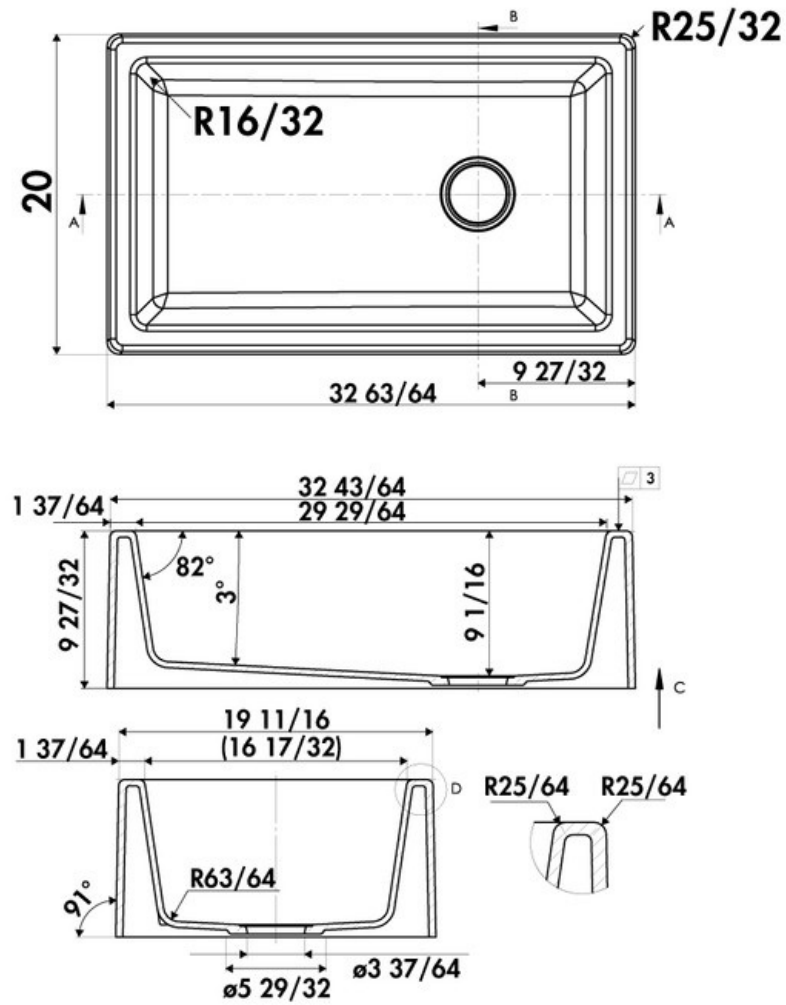

Trop plein

Non

Montage robinetterie sur évier

Non

Norme

EN13310

Code EAN

3537390484129

Marque

Luisina

luisina
DESIGN

La Boisinière - 35530 Servon-sur-Vilaine

Tél : 02 99 00 24 24

SIRET 31828963400038 - RCS Rennes B 318 289 634 - TVA FR41318289634

SCD LUISINA © 1989-2024