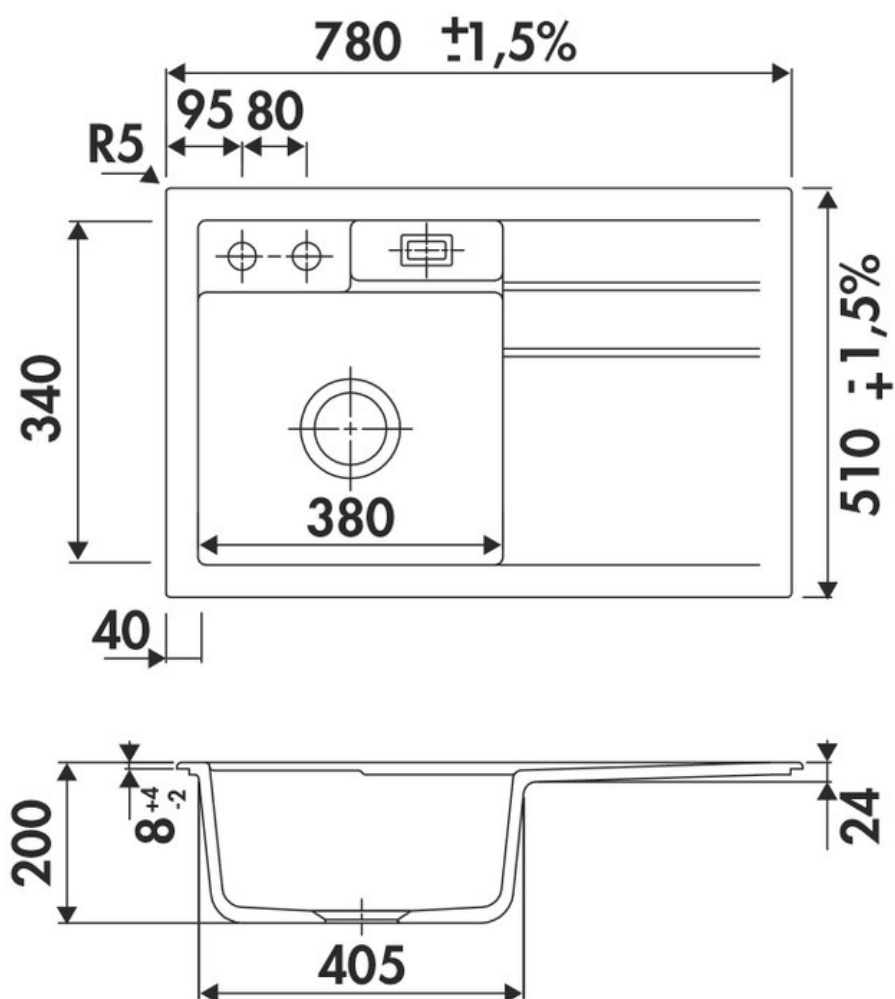

Trésor Nigra

EV5018G 218

Diamètre de perçage pour la manette de vidage : 35 mm. Evier à encastrer Luisiceram avec vidage automatique chromé.

Scannez-moi pour retrouver la fiche produit !

Spécifications techniques

Matériau & Coloris

Matériau	Luisiceram
Couleur	Noir
Couleur évier	Nigra

Dimensions & Poids

Largeur (en mm)	780
Profondeur (en mm)	510
Dimension mini sous-évier (en mm)	450
Largeur encastrement (en mm)	750
Profondeur encastrement (en mm)	480
Largeur cuve (en mm)	380
Profondeur cuve (en mm)	340
Hauteur cuve (en mm)	200
Diamètre bonde cuve (en mm)	90
Poids net (en kg)	22

Oui

Montage robinetterie sur évier

Oui

Positionnement égouttoir

Droite

Nombre trous prépercés par côté

3

Nombre d'égouttoirs

1

Norme

EN13310

Code EAN

3537390178240

Marque

Luisina

luisina
DESIGN