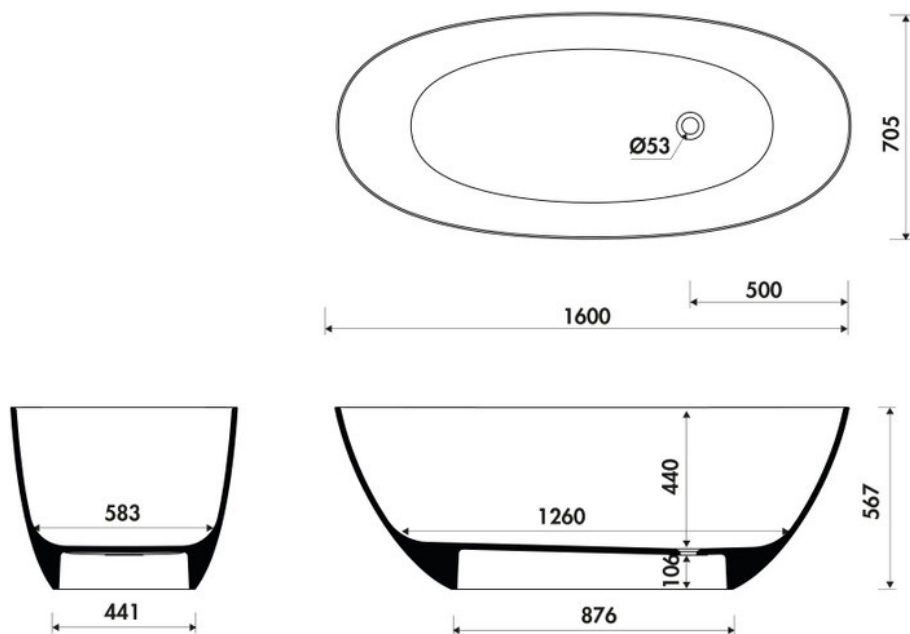

Matériau & Coloris

Matériau	Minéralicast
Couleur	Blanc

Dimensions & Poids

Longueur (en mm)	1600
Largeur (en mm)	705
Hauteur (en mm)	567
Longueur intérieure (en mm)	1260
Largeur intérieure (en mm)	583
Hauteur intérieure (en mm)	400
Poids net (en kg)	125

Informations complémentaires

Type de baignoire	Baignoire îlot
Contenance (en L)	185

Tablier	Inclus
Emplacement vidage	Extrémité
Plage robinetterie	Non
Code EAN	3537390607184

luisina
DESIGN

La Boisinière - 35530 Servon-sur-Vilaine