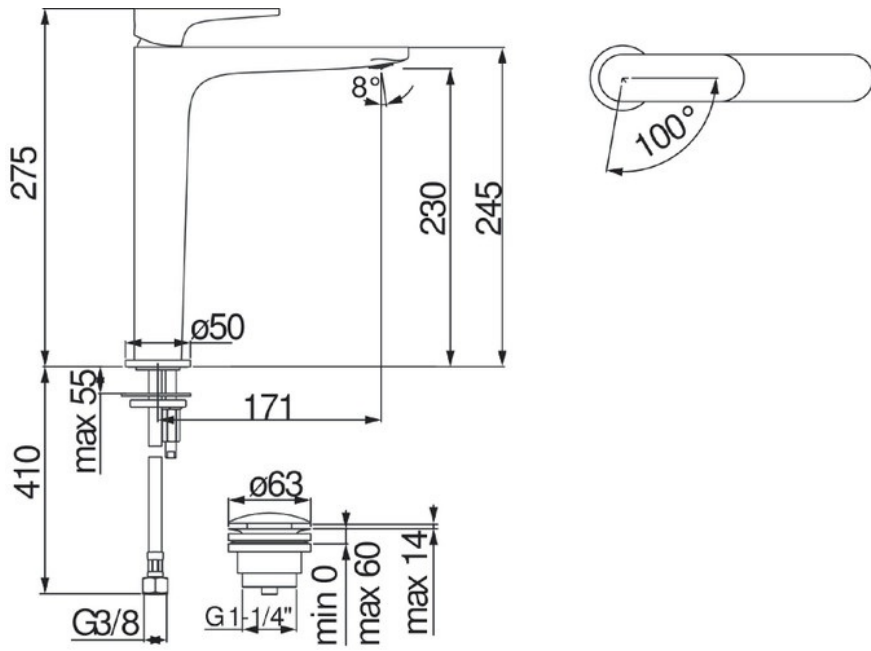

# Mitigeur Yoyo

YOE1261282BM

Mitigeur hauteur 275 mm avec vidage laiton clic-clac. Limiteur d'énergie avec ouverture en eau froide.

Scannez-moi pour  
retrouver la fiche produit !

## Spécifications techniques

### Dimensions & Poids

Hauteur (en mm)	275
Hauteur sous bec (en mm)	230
Longueur de bec (en mm)	171
Diamètre base (en mm)	Ø 50

### Informations complémentaires

Type de modèle	Mitigeur vasque
Installation	À poser
Type de bec	Bec droit
Type de corps	Haut
Vidage	Vidage 1 1/4" clic-clac
Raccordement	Flexibles inox Ø 3/8"

luisina  
DESIGN