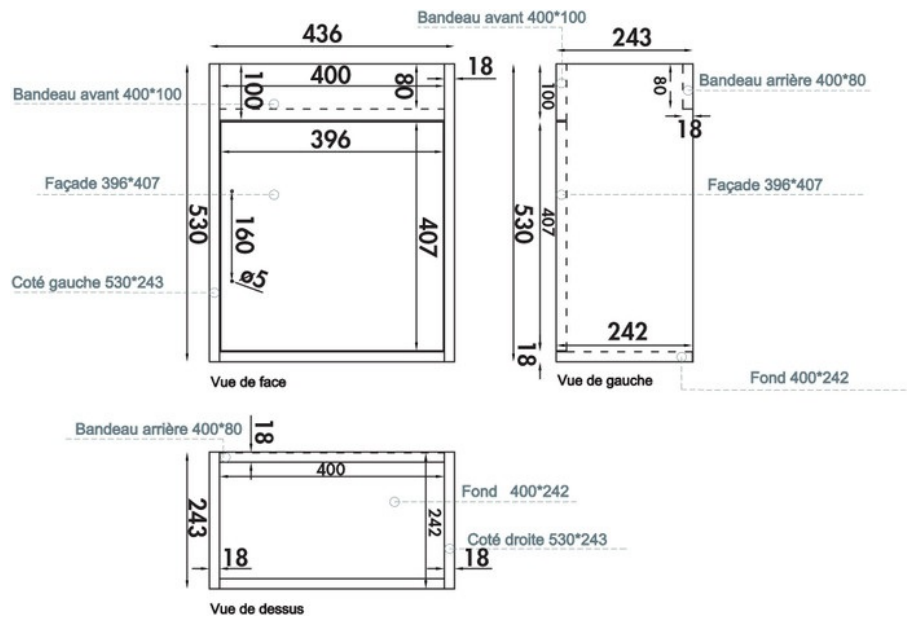

Meuble Minima 45

ED560023

Meuble lave-mains émaillé à suspendre avec vasque intégrée. Ce meuble dispose d'une porte réversible avec ouverture possible sur la droite ou la gauche ainsi que d'une vasque 450 x 250 x 117 mm avec plage de robinetterie et trop-plein.

Scannez-moi pour
retrouver la fiche produit !

Spécifications techniques

Matériau & Coloris

Matériau	Bois MDF / Céramique
Couleur	Bois Chêne

Dimensions & Poids

Largeur (en mm)	436
Hauteur (en mm)	530
Profondeur (en mm)	243
Poids net (en kg)	12

Informations complémentaires

Installation	À suspendre
Plage robinetterie	Oui - Percé
Trop plein	Oui
Vidage	Livré sans vidage
Code EAN	6192600901093

luisina
DESIGN

La Boisinière - 35530 Servon-sur-Vilaine

Tél : 02 99 00 24 24

SIRET 31828963400038 - RCS Rennes B 318 289 634 - TVA FR41318289634

SCD LUISINA © 1989-2024