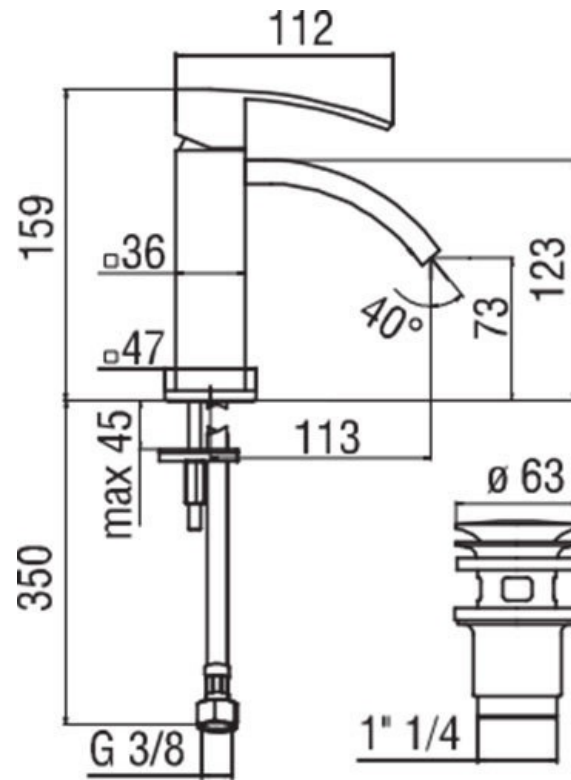

Mitigeur Ray

RAY118/2015

Mitigeur hauteur 159 mm avec vidage laiton clic-clac et équipé d'un limiteur de débit à 50%.

Scannez-moi pour
retrouver la fiche produit !

Spécifications techniques

Matériau & Coloris

Matériau	Laiton
Couleur	Chromé

Dimensions & Poids

Hauteur (en mm)	159
Hauteur sous bec (en mm)	73
Longueur de bec (en mm)	113
Diamètre base (en mm)	Ø 47
Poids net (en kg)	1.96

Informations complémentaires

Type de modèle	Mitigeur vasque
Installation	À poser
Type de bec	Bec coudé
Type de corps	Classique
Mécanisme	Cartouche à double position

Limiteur de débit

Oui

Aérateur anticalcaire

Oui

Vidage

Vidage 1 1/4" clic-clac laiton

Raccordement

Flexibles inox Ø 3/8"

Code EAN

8018014851350

luisina
DESIGN

La Boisinière - 35530 Servon-sur-Vilaine

Tél : 02 99 00 24 24

SIRET 31828963400038 - RCS Rennes B 318 289 634 - TVA FR41318289634