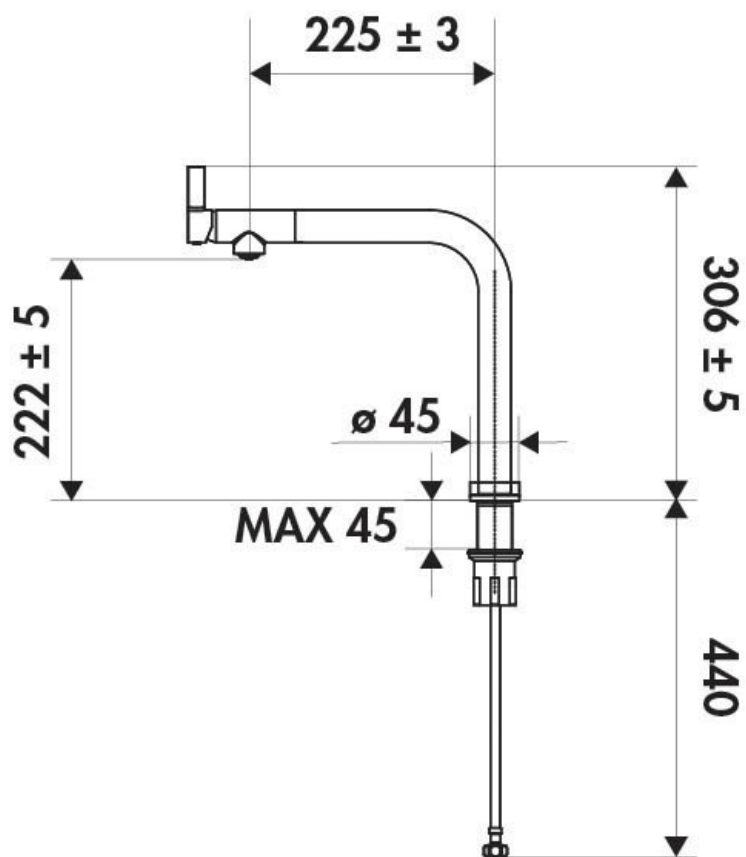

RC260H091

RC260H091

Mitigeur avec cartouche céramique, débit à 5,7L/mn à 3 bars. Flexibles mobiles. Les flexibles mobiles doivent être libres de toute contrainte.

Scannez-moi pour
retrouver la fiche produit !

Spécifications techniques

Matériau & Coloris

Matériau	Laiton
Couleur	Doré mat

Dimensions & Poids

Hauteur (en mm)	306 ± 5
Hauteur sous bec (en mm)	222 ± 5
Longueur de bec (en mm)	225 ± 3
Diamètre base (en mm)	45
Perçage (en mm)	35

Informations complémentaires

Type de modèle	Mitigeur
Type de bec	Bec pivotant
Douchette	Sans douchette
Mécanisme	Cartouche à disque céramique
Raccordement	Flexible 3/8

Degré de rotation (°)

180

Débit à 3 bars(L/mn)

5.7

Norme

ACS

Code EAN

3537390544977

luisina
DESIGN

La Boisinière - 35530 Servon-sur-Vilaine

Tél : 02 99 00 24 24