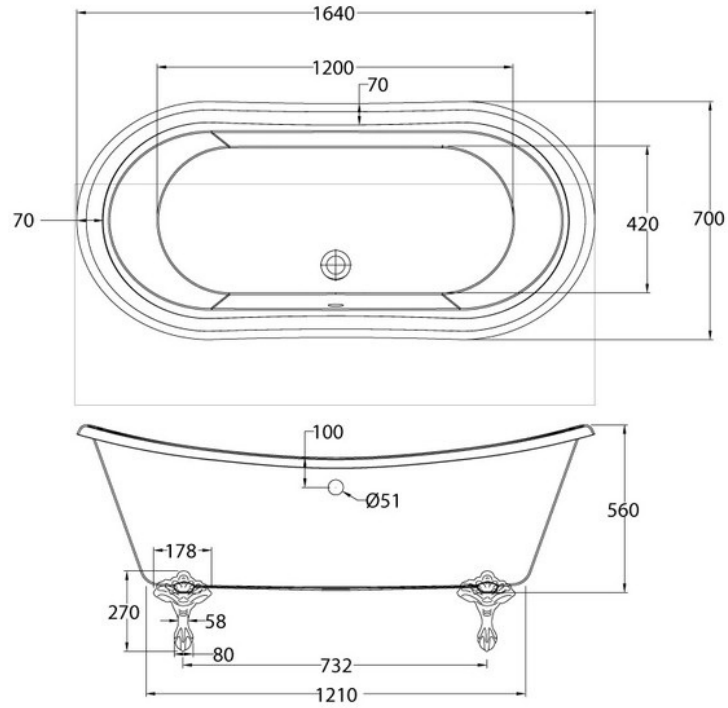

Baignoire Bateau

T10F

Baignoire TSFR Bateau 1640 x 700 mm

Baignoire Bateau en acrylique double enveloppe.

Scannez-moi pour
retrouver la fiche produit !

Spécifications techniques

Matériau & Coloris

Matériau	Acrylique
Couleur	Blanc

Dimensions & Poids

Longueur (en mm)	1640
Largeur (en mm)	700
Hauteur (en mm)	560
Longueur intérieure (en mm)	1200
Largeur intérieure (en mm)	420
Hauteur intérieure (en mm)	560
Poids net (en kg)	42

Informations complémentaires

Type de baignoire	Baignoire îlot
Contenance (en L)	99
Pieds	Inclus

Tablier	Inclus
Bonde	En option - W4 / W21 / CW6
Emplacement vidage	Central
Plage robinetterie	Non
Code EAN	5055806006713

luisina
DESIGN