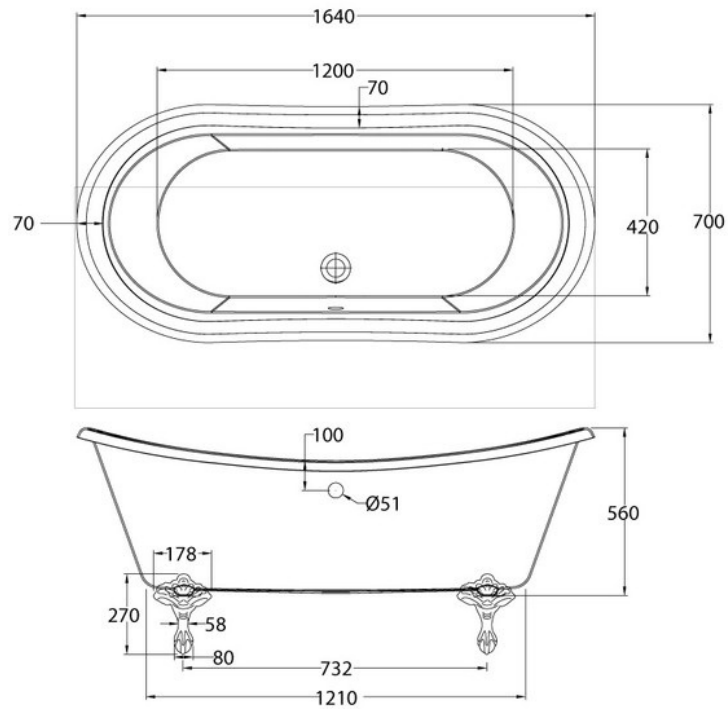

Baignoire Bateau

T10F

Baignoire Bateau en acrylique double enveloppe.

Scannez-moi pour
retrouver la fiche produit !

Spécifications techniques

Matériau & Coloris

Matériau	Acrylique
Couleur	Blanc

Dimensions & Poids

Longueur (en mm)	1640
Largeur (en mm)	700
Hauteur (en mm)	560
Longueur intérieure (en mm)	1200
Largeur intérieure (en mm)	420
Hauteur intérieure (en mm)	560
Poids net (en kg)	42

Informations complémentaires

Type de baignoire	Baignoire îlot
Contenance (en L)	99
Pieds	Inclus
Tablier	Inclus

luisina
DESIGN

La Boisinière - 35530 Servon-sur-Vilaine

Tél : 02 99 00 24 24

SIRET 31828963400038 - RCS Rennes B 318 289 634 - TVA FR41318289634