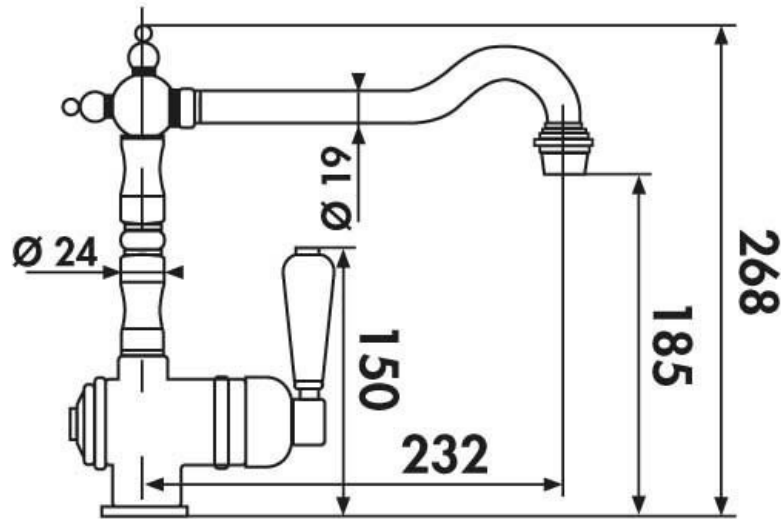

Dimensions & Poids

Hauteur (en mm)	268
Hauteur sous bec (en mm)	185
Longueur de bec (en mm)	232
Diamètre base (en mm)	48
Perçage (en mm)	35
Poids net (en kg)	1.85

Informations complémentaires

Type de modèle	Mitigeur
Type de bec	Bec pivotant
Douchette	Sans douchette
Mécanisme	Cartouche à disque céramique

Degré de rotation (°)

360

Débit à 3 bars(L/mn)

14

Norme

ACS

Code EAN

3537390027531