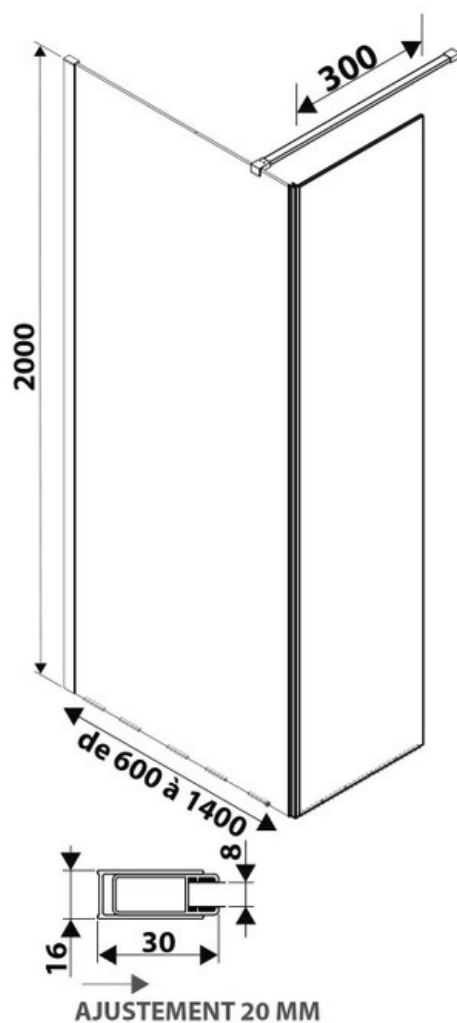

Paroi de douche Lyora+30

SP387371 015

Verre trempé de 8 mm avec traitement anticalcaire. Paroi livrée avec support mural chromé.

Scannez-moi pour
retrouver la fiche produit !

Spécifications techniques

Matériau & Coloris

Matériau	Verre
Couleur	Verre transparent / sablé

Dimensions & Poids

Longueur (en mm)	1100
Hauteur (en mm)	2000
Epaisseur (en mm)	8
Réglable en longueur (en mm)	1080 à 1100
Catégorie dimension paroi (en mm)	900 - 1200

Informations complémentaires

Type de paroi	Paroi fixe et volet fixe
Accès douche	Droite ou gauche
Réversible	Oui
Profilés	Chromé

luisina

DESIGN

La Boisinière - 35530 Servon-sur-Vilaine

Tél : 02 99 00 24 24