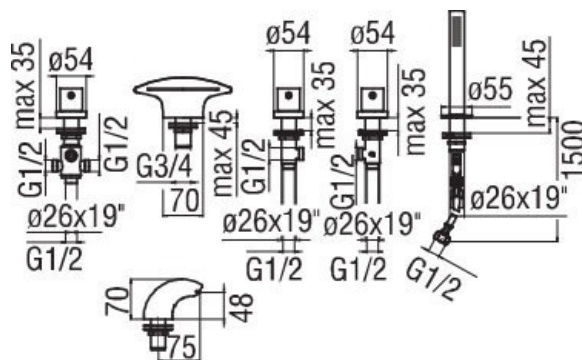

# Batterie Live

WEBK204/T035

Scannez-moi pour  
retrouver la fiche produit !

## Spécifications techniques

### Informations complémentaires

Type de modèle	Mélangeur bain douche
Installation	À encastrer sur gorge
Type de bec	Bec courbé
Douchette	Douchette extractible monojet
Aérateur anticalcaire	Oui
Inverseur poignée	Oui
Code EAN	8018014036658