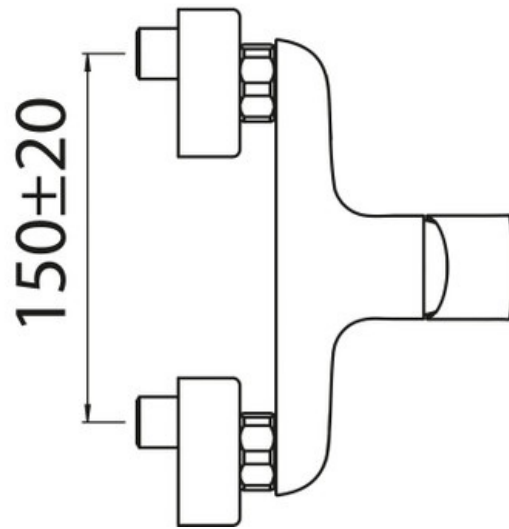

Mitigeur Acquaviva

AVIV3130015

Mitigeur équipé d'un limiteur de débit à 50%. Flexible non inclus.

Scannez-moi pour
retrouver la fiche produit !

Spécifications techniques

Matériau & Coloris

Matériau	Laiton
Couleur	Chromé

Dimensions & Poids

Profondeur (en mm)	136
Entraxe (en mm)	150 ± 20
Poids net (en kg)	1.4

Informations complémentaires

Type de modèle	Mitigeur vasque
Installation	Murale sans encastrement
Mécanisme	Cartouche à double position
Limiteur de débit	Oui
Code EAN	8018014957540