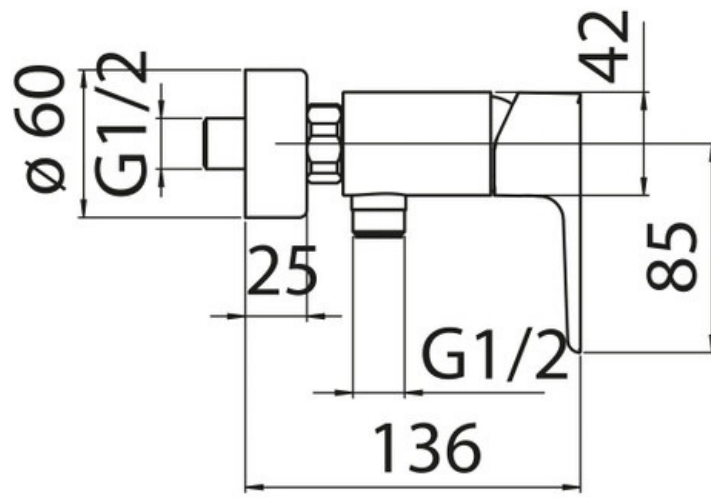

Mitigeur Acquaviva

AVIV3130015

Mitigeur équipé d'un limiteur de débit à 50%. Flexible non inclus.

Scannez-moi pour
retrouver la fiche produit !

Spécifications techniques

Matériau & Coloris

Matériau	Laiton
Couleur	Chromé

Dimensions & Poids

Profondeur (en mm)	136
Entraxe (en mm)	150 ± 20
Poids net (en kg)	1.4

Informations complémentaires

Type de modèle	Mitigeur vasque
Installation	Murale sans encastrement
Mécanisme	Cartouche à double position
Limiteur de débit	Oui
Code EAN	8018014957540