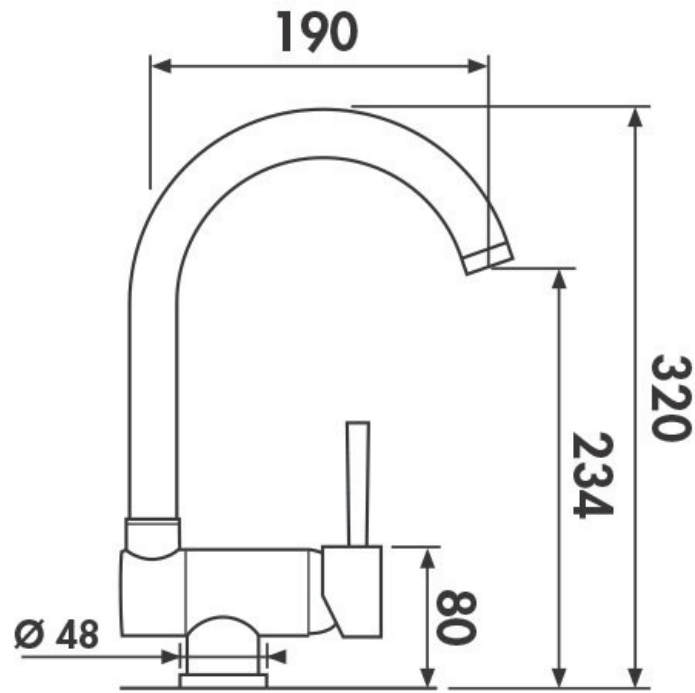

RCD63/BB 015

RCD63/BB 015

Mitigeur avec cartouche céramique, débit à 13L/mn à 3 bars. Flexibles fixes.

Scannez-moi pour
retrouver la fiche produit !

Spécifications techniques

Matériau & Coloris

Matériau	Laiton
Couleur	Chromé

Dimensions & Poids

Hauteur (en mm)	80 - 320
Hauteur sous bec (en mm)	234
Longueur de bec (en mm)	190
Diamètre base (en mm)	48
Perçage (en mm)	35
Poids net (en kg)	2.44

Informations complémentaires

Type de modèle	Mitigeur
Type de bec	Solution sous fenêtre
Douchette	Sans douchette
Mécanisme	Cartouche à disque céramique

Limiteur de température	Oui
Raccordement	Flexible 3/8
Degré de rotation (°)	360
Débit à 3 bars(L/mn)	13
Norme	ACS
Code EAN	3537390103969

luisina
DESIGN

La Boisinière - 35530 Servon-sur-Vilaine

Tél : 02 99 00 24 24