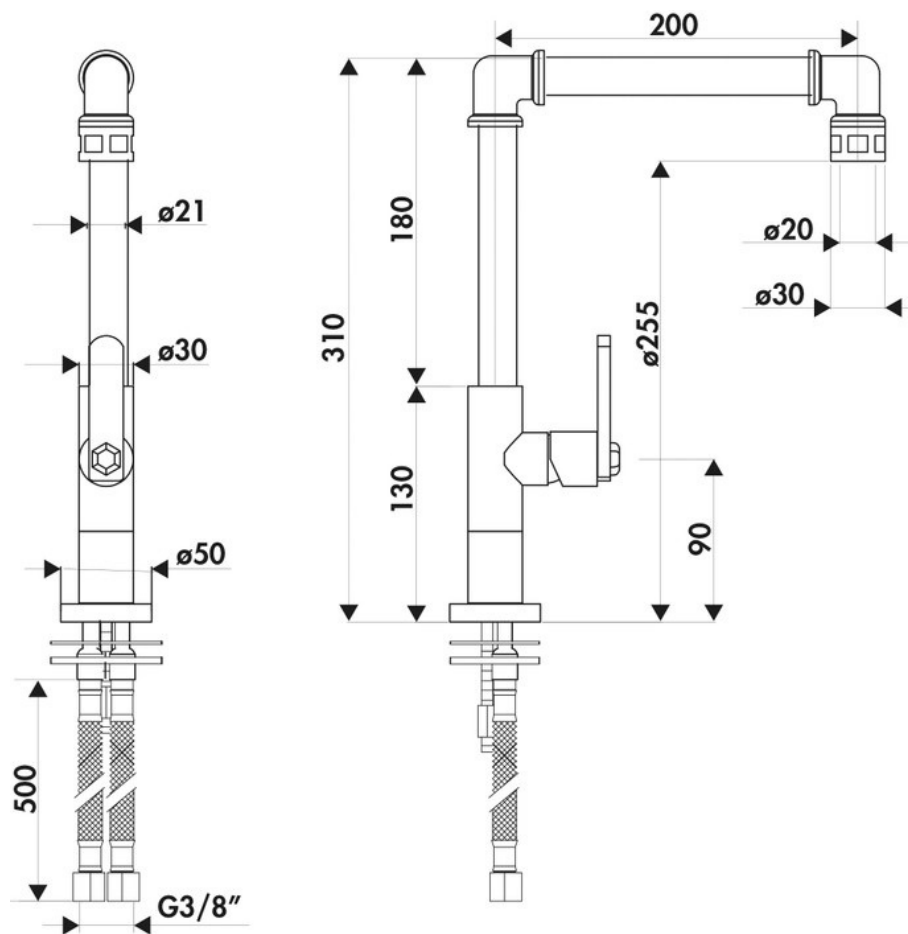

RC944136

RC944136

Mitigeur Factory Queens avec cartouche céramique, débit à 7L/mn à 3 bars. Flexibles fixes.

Scannez-moi pour
retrouver la fiche produit !

Spécifications techniques

🔗 Matériau & Coloris

Matériau	Laiton
Couleur	Ferro Cerato

📏 Dimensions & Poids

Hauteur (en mm)	310
Hauteur sous bec (en mm)	255
Longueur de bec (en mm)	200
Diamètre base (en mm)	45
Perçage (en mm)	35

📄 Informations complémentaires

Type de modèle	Mitigeur
Type de bec	Bec pivotant
Douchette	Sans douchette
Mécanisme	Cartouche à disque céramique
Raccordement	Flexible 3/8

Degré de rotation (°)

360

Débit à 3 bars(L/mn)

7

Norme

ACS

Code EAN

3537390464756