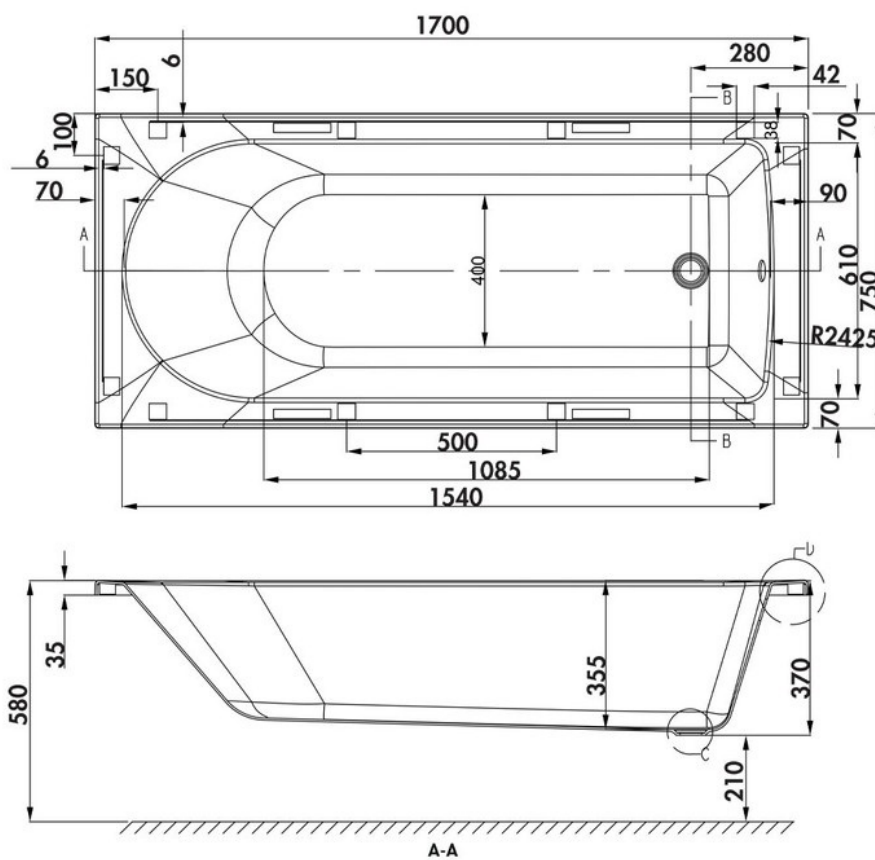

# Baignoire Reuse

R52

Baignoire Reuse en lucite acrylique. Tabliers pour compléter votre projet :  
Panneau avant R25F 170x54 cm. Panneau latéral R28E  
73x5IH49+F+FI47:IH47

Scannez-moi pour  
retrouver la fiche produit !

### Dimensions & Poids

Longueur (en mm)	1700
Largeur (en mm)	750
Hauteur (en mm)	580
Longueur intérieure (en mm)	1085
Largeur intérieure (en mm)	400
Hauteur intérieure (en mm)	370
Dimensions tablier (en mm)	1700x540 et 730x540
Poids net (en kg)	24.5

### Informations complémentaires

Type de baignoire	Baignoire à encastrer
Contenance (en L)	82

Pieds	Inclus
Tablier	Non inclus
Bonde	En option -K140-A.01 / TK104-PL.01 / UTK-04.01 / TK157.01
Emplacement vidage	Extrémité
Barre de renfort	Oui
Plage robinetterie	Oui
Code EAN	5055806018440