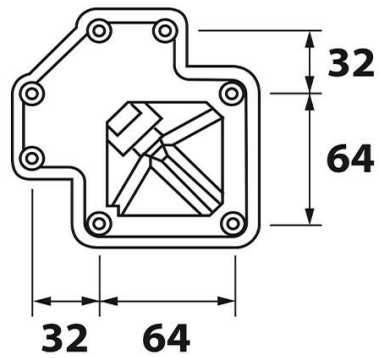

Pied carré Doré 870 mm

AC028J18S02

Pied de table carré en acier doré H 870 mm - 60 x 60 mm

Clé BTR fournie pour le montage. Réglage de la hauteur par patin.

Scannez-moi pour
retrouver la fiche produit !

Spécifications techniques

Matériau & Coloris

Matériau	Acier
Couleur	Doré

Dimensions & Poids

Hauteur (en mm)	870
Réhausse (en mm)	0 /+ 10
Dimension pied (en mm)	60 x 60
Poids net (en kg)	2.3

Informations complémentaires

Forme	Carré
Fixations	7 vis incluses