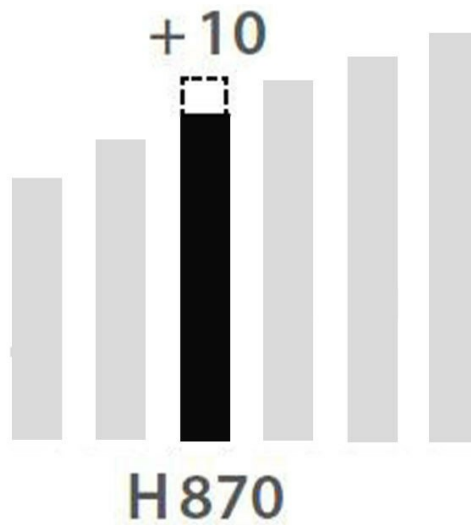

Pied carré Doré 870 mm

AC028J18S02

Pied de table carré en acier doré H 870 mm - 60 x 60 mm

Clé BTR fournie pour le montage. Réglage de la hauteur par patin.

Scannez-moi pour
retrouver la fiche produit !

Spécifications techniques

Matériau & Coloris

Matériau	Acier
Couleur	Doré

Dimensions & Poids

Hauteur (en mm)	870
Réhausse (en mm)	0 /+ 10
Dimension pied (en mm)	60 x 60
Poids net (en kg)	2.3

Informations complémentaires

Forme	Carré
Fixations	7 vis incluses