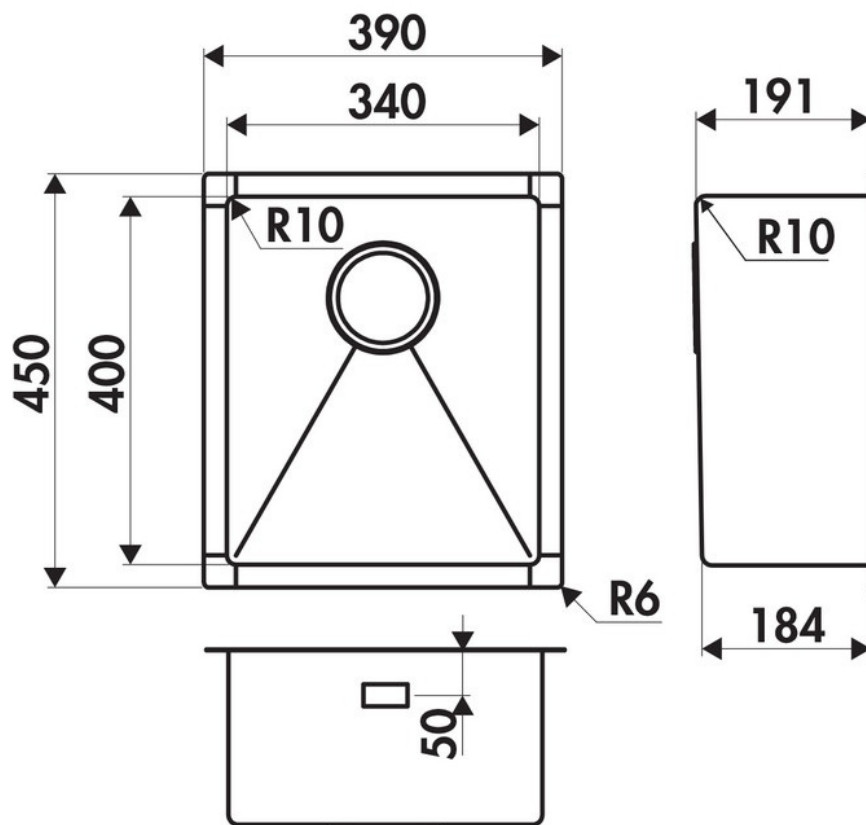

Vibrato Inox nid d'abeille

EVSP52IND7

Diamètre de perçage pour la manette de vidage : 35 mm. Cuve sous-plan Luisinox avec vidage automatique tirette laiton satinée.

Scannez-moi pour retrouver la fiche produit !

Spécifications techniques

Matériau & Coloris

Matériau	Luisinox
Couleur	Inox nid d'abeille
Couleur évier	Inox nid d'abeille

Dimensions & Poids

Largeur (en mm)	390
Profondeur (en mm)	450
Dimension mini sous-évier (en mm)	450
Largeur encastrement (en mm)	340
Profondeur encastrement (en mm)	400
Largeur cuve (en mm)	340
Profondeur cuve (en mm)	400
Hauteur cuve (en mm)	191
Diamètre bonde cuve (en mm)	90

📄 Informations complémentaires

Type de cuve	Sous-plan
Nombre de bacs	1 bac
Type vidage	Automatique tirette laiton satinée
Trop plein	Oui
Montage robinetterie sur évier	Non
Norme	EN13310
Code EAN	3537390366975
Marque	Luisina