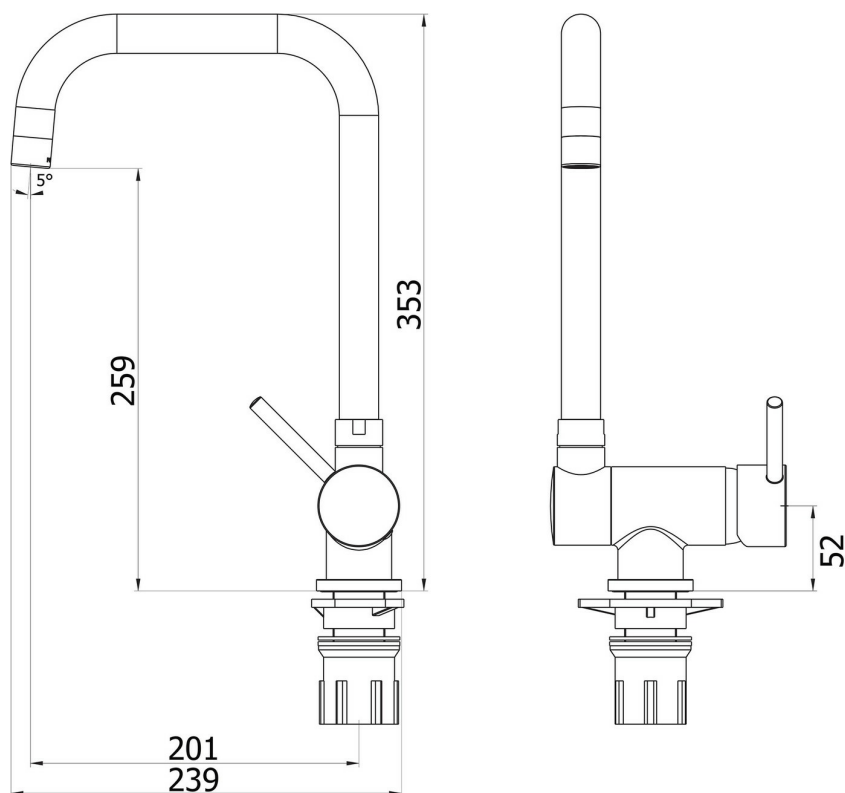

RC103H15K01

RC103H15K01

Mitigeur de cuisine Luisina, bec basculant chromé

Mitigeur avec cartouche céramique, débit à 10L/mn à 3 bars. Flexibles fixes. Ce mitigeur basculant vous fait profiter d'une faible hauteur de 80 mm une fois basculé, appréciable notamment pour une ouverture de fenêtre.

Scannez-moi pour
retrouver la fiche produit !

Spécifications techniques

Matériau & Coloris

Matériau	Laiton
Couleur	Chromé

Dimensions & Poids

Hauteur (en mm)	353
Hauteur sous bec (en mm)	259
Longueur de bec (en mm)	201
Diamètre base (en mm)	52
Perçage (en mm)	35
Poids net (en kg)	1.705

Informations complémentaires

Type de modèle	Mitigeur
Type de bec	Solution sous fenêtre
Douchette	Sans douchette
Mécanisme	Cartouche à disque céramique
Raccordement	Flexible 3/8
Débit à 3 bars(L/mn)	10
Norme	ACS
Nouveautés	Oui
Code EAN	3537390725390