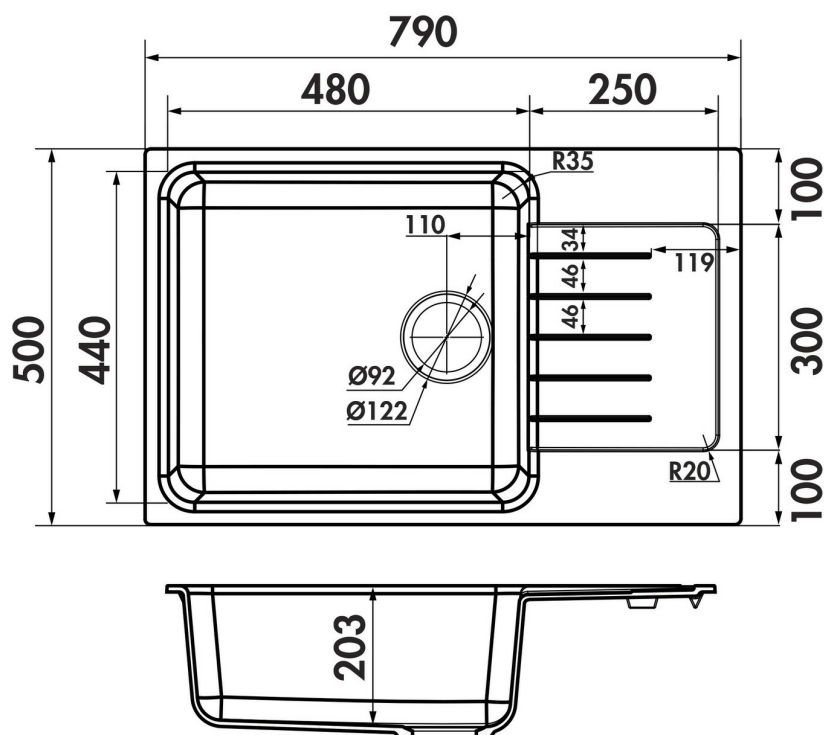

### Dimensions & Poids

Largeur (en mm)	860
Profondeur (en mm)	500
Dimension sous meuble (en mm)	600
Largeur encastrement (en mm)	840
Profondeur encastrement (en mm)	480
Largeur cuve (en mm)	480
Profondeur cuve (en mm)	440

Hauteur cuve (en mm)	203
Diamètre bonde cuve (en mm)	92
Rayon angle (en mm)	35
Largeur cuve principale (en mm)	480

## 📌 Informations complémentaires

Type d'évier	À encastrer
Nombre de bacs	1 grand bac
Type vidage	Manuel chromé
Trop plein	Non
Montage robinetterie sur évier	Non
Positionnement égouttoir	Réversible
Norme	EN13310
Code EAN	3537390672137
Nouveautés	Oui
Marque	Luisina