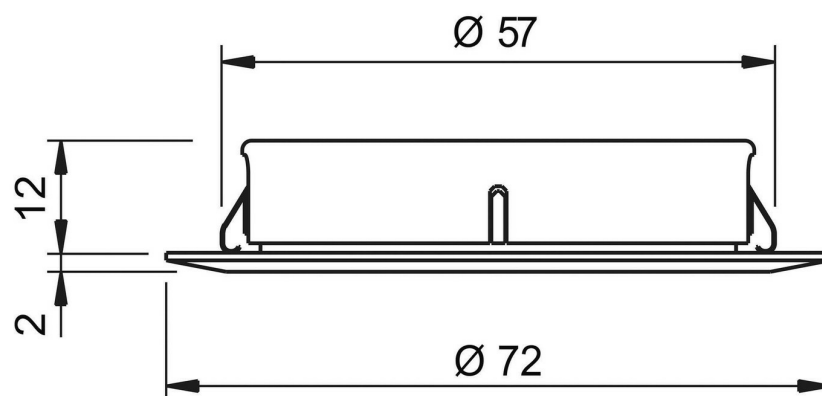

Scannez-moi pour
retrouver la fiche produit !

Spécifications techniques

Matériau & Coloris

Couleur Noir

Dimensions & Poids

Longueur (en mm) Ø72

Hauteur (en mm) 14

Epaisseur (en mm) 2

Longueur câble (en mm) 2000

Poids net (en kg) 0.08

Informations complémentaires

Installation À encastrer

Source lumineuse Leds

Type lumière Du jour

Tension (volt) 12

Puissance (watt) 3

Efficiéce (lm/W)	100
Température Kelvin (°K)	4500
Classe de protection	3
Indice de protection	IP20
Fixations	Vis incluses
Code EAN	3537390672427
Nouveautés	Oui

luisina
DESIGN

La Boisinière - 35530 Servon-sur-Vilaine