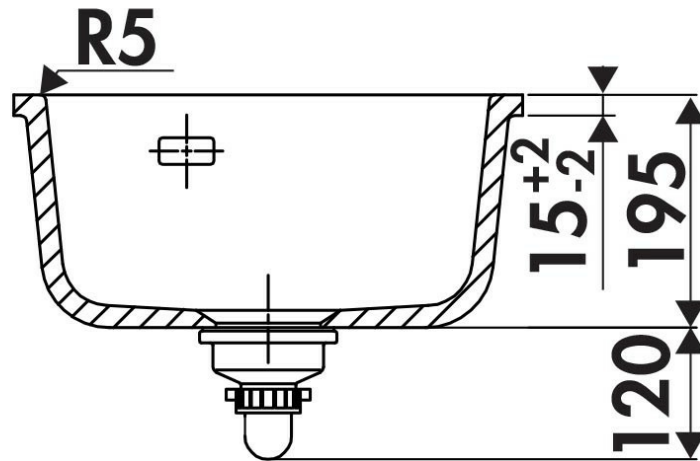

Rubato Jasmin

EV504E30K02

Cuve sous-plan rectangulaire Luisina 1 bac coloris Jasmin

Cuve sous-plan Luisiceram avec vidage manuel chromé.

Scannez-moi pour
retrouver la fiche produit !

Spécifications techniques

Matériau & Coloris

Matériau	Luisiceram
Couleur	Beige
Couleur évier	Jasmin

Dimensions & Poids

Largeur (en mm)	436
Profondeur (en mm)	441
Dimension sous meuble (en mm)	500
Largeur encastrement (en mm)	370
Profondeur encastrement (en mm)	375
Largeur cuve (en mm)	380
Profondeur cuve (en mm)	385
Hauteur cuve (en mm)	195

Diamètre bonde cuve (en mm)	90
Rayon angle (en mm)	10
Largeur cuve principale (en mm)	380

Informations complémentaires

Type de cuve	Sous-plan
Nombre de bacs	1 bac
Type vidage	Manuel chromé
Trop plein	Oui
Montage robinetterie sur évier	Non
Norme	EN13310
Code EAN	3537390726168
Nouveautés	Oui
Marque	Luisina