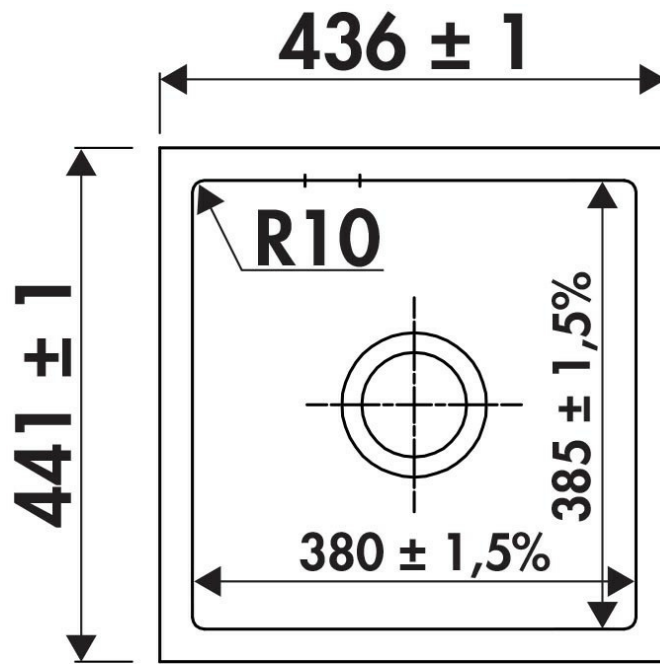

Matériau & Coloris

Matériau	Luisiceram
Couleur	Beige
Couleur évier	Jasmin

Dimensions & Poids

Largeur (en mm)	436
Profondeur (en mm)	441
Dimension sous meuble (en mm)	500
Largeur encastrement (en mm)	370
Profondeur encastrement (en mm)	375
Largeur cuve (en mm)	380
Profondeur cuve (en mm)	385
Hauteur cuve (en mm)	195

Diamètre bonde cuve (en mm)	90
Rayon angle (en mm)	10
Largeur cuve principale (en mm)	380

Informations complémentaires

Type de cuve	Sous-plan
Nombre de bacs	1 bac
Type vidage	Manuel chromé
Trop plein	Oui
Montage robinetterie sur évier	Non
Norme	EN13310
Code EAN	3537390726168
Nouveautés	Oui
Marque	Luisina