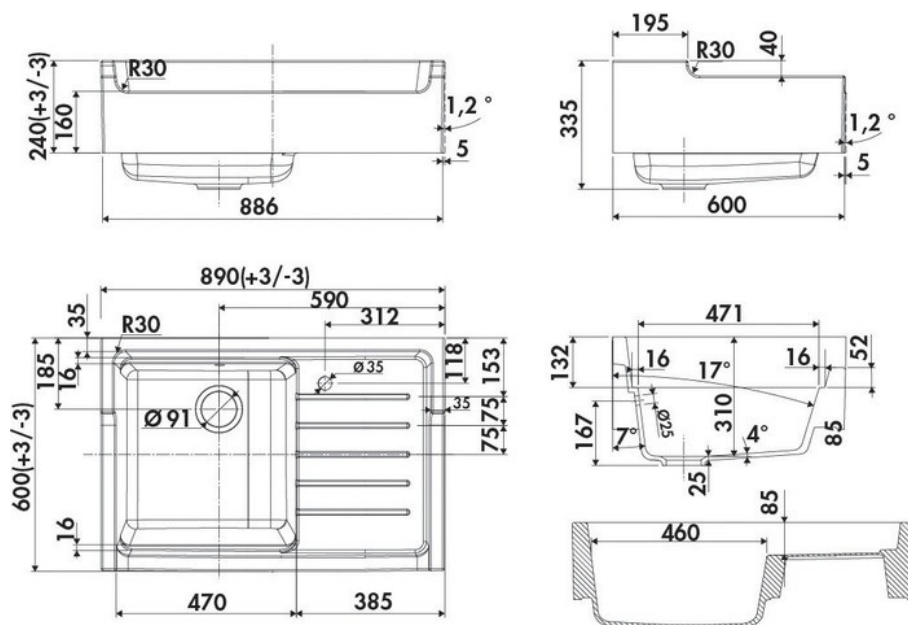

## Spécifications techniques

### 📏 Dimensions & Poids

Largeur (en mm)	890
Profondeur (en mm)	600
Largeur cuve (en mm)	470
Profondeur cuve (en mm)	471
Hauteur cuve (en mm)	310
Diamètre bonde cuve (en mm)	90
Poids net (en kg)	47
Dimension mini sous-évier (en mm)	900

### 📄 Informations complémentaires

Type d'évier	À poser
--------------	---------

Nombre de bacs	1 grand bac
Type vidage	Manuel chromé
Trop plein	Oui
Montage robinetterie sur évier	Oui
Norme	EN13310
Code EAN	3537390517759
Positionnement égouttoir	Droite
Nombre trous prépercés par côté	1
Nombre d'égouttoirs	1
Marque	Luisina