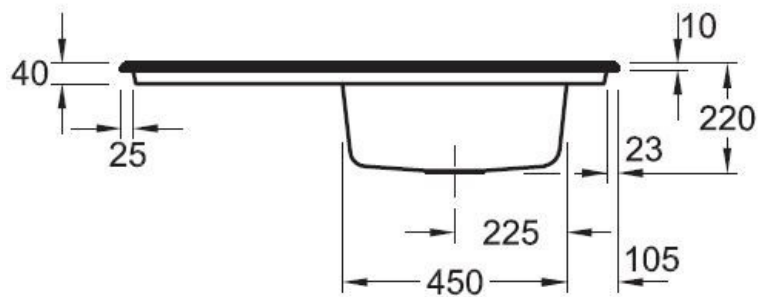

Matériau & Coloris

Matériau	Luisiceram
Couleur	Blanc
Couleur évier	Blanc

Dimensions & Poids

Largeur (en mm)	1000
Profondeur (en mm)	510
Dimension mini sous-évier (en mm)	600
Largeur encastrement (en mm)	970
Profondeur encastrement (en mm)	480
Largeur cuve (en mm)	430
Profondeur cuve (en mm)	410
Hauteur cuve (en mm)	220
Diamètre bonde cuve (en mm)	90
Poids net (en kg)	25.5

Oui

Montage robinetterie sur évier

Oui

Positionnement égouttoir

Réversible

Nombre trous prépercés par côté

4

Nombre d'égouttoirs

1

Norme

EN13310

Code EAN

4047289855118

Marque

Villeroy & Boch

luisina
DESIGN