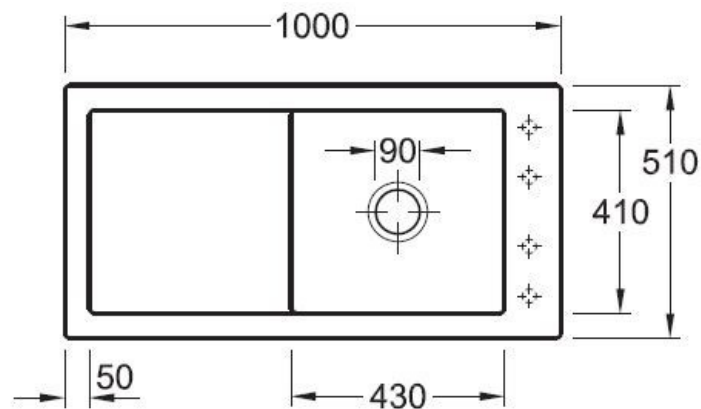

Matériau & Coloris

Matériau	Luisiceram
Couleur	Blanc
Couleur évier	Blanc

Dimensions & Poids

Largeur (en mm)	1000
Profondeur (en mm)	510
Dimension mini sous-évier (en mm)	600
Largeur encastrement (en mm)	970
Profondeur encastrement (en mm)	480
Largeur cuve (en mm)	430
Profondeur cuve (en mm)	410
Hauteur cuve (en mm)	220
Diamètre bonde cuve (en mm)	90
Poids net (en kg)	25.5

Oui

Montage robinetterie sur évier

Oui

Positionnement égouttoir

Réversible

Nombre trous prépercés par côté

4

Nombre d'égouttoirs

1

Norme

EN13310

Code EAN

4047289855118

Marque

Villeroy & Boch

luisina
DESIGN