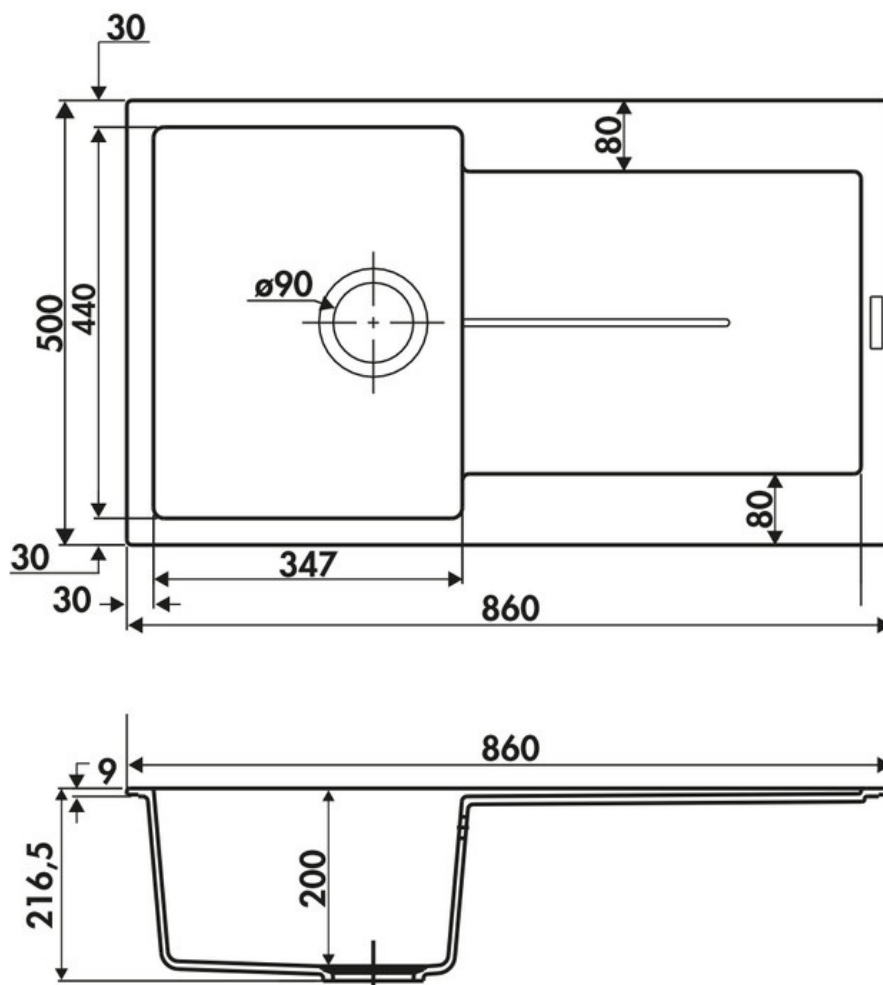

Tam Tam Full Black et planche Duoline

EV8501P219

Diamètre de perçage pour la manette de vidage : 35 mm. Evier à encastrer Luisigranit avec vidage automatique gain de place et planche Duoline AEPLA7004E005.

Scannez-moi pour
retrouver la fiche produit !

Spécifications techniques

Matériau & Coloris

Matériau	Luisigranit
Couleur	Noir
Couleur évier	Full Black

Dimensions & Poids

Largeur (en mm)	860
Profondeur (en mm)	500
Dimension mini sous-évier (en mm)	500
Largeur encastrement (en mm)	840
Profondeur encastrement (en mm)	480
Largeur cuve (en mm)	347
Profondeur cuve (en mm)	440
Hauteur cuve (en mm)	200
Diamètre bonde cuve (en mm)	90

ⓘ Informations complémentaires

Type d'évier	À encastrer
Nombre de bacs	1 bac
Type vidage	Automatique gain de place
Trop plein	Oui
Montage robinetterie sur évier	Oui
Positionnement égouttoir	Réversible
Nombre trous prépercés par côté	1
Nombre d'égouttoirs	1
Norme	EN13310
Marque	Luisina