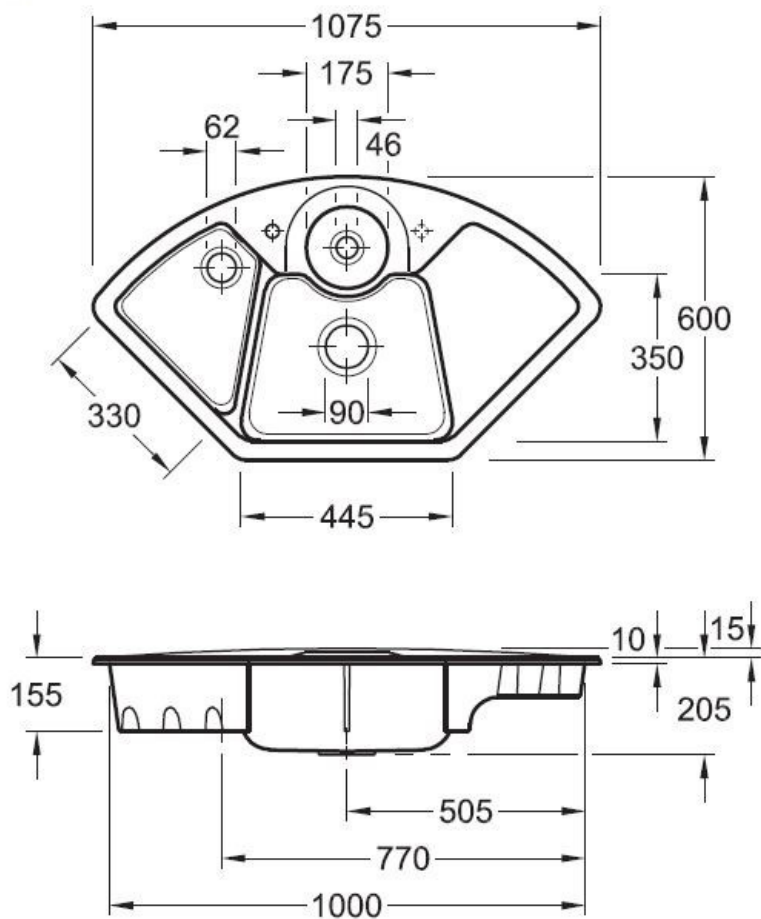

### Dimensions & Poids

Largeur (en mm)	1075
Profondeur (en mm)	600
Dimension mini sous-évier (en mm)	900
Largeur cuve 1 (en mm)	445
Profondeur cuve 1 (en mm)	350
Hauteur cuve 1 (en mm)	205
Diamètre bonde cuve 1 (en mm)	90
Largeur cuve 2 (en mm)	330
Hauteur cuve 2 (en mm)	155

Oui

Montage robinetterie sur évier

Oui

Positionnement égouttoir

Droite

Nombre trous prépercés par côté

1

Nombre d'égouttoirs

1

Norme

EN13310

Code EAN

4051202946654

Marque

Villeroy & Boch

luisina  
DESIGN