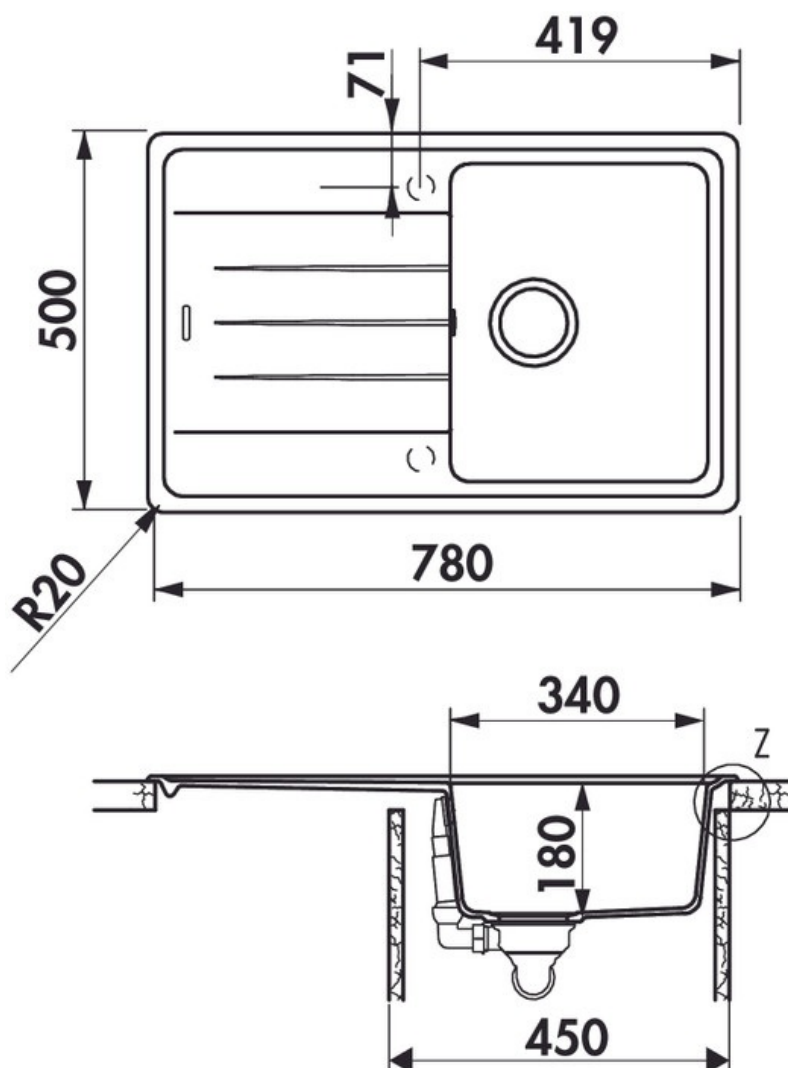

# Bossa Nova Nero

EV8800 139

Évier à encastrer Luisigranit avec vidage manuel gain de place. Épaisseur d'évier : 7 mm +/- 1 mm. Installation possible en sous-plan avec le kit de fixation AEFIX630168.

Scannez-moi pour retrouver la fiche produit !

### Dimensions & Poids

Largeur (en mm)	780
Profondeur (en mm)	500
Dimension mini sous-évier (en mm)	450
Largeur encastrement (en mm)	760
Profondeur encastrement (en mm)	480
Largeur cuve (en mm)	340
Profondeur cuve (en mm)	420
Hauteur cuve (en mm)	180
Diamètre bonde cuve (en mm)	90
Rayon angle (en mm)	10

**ⓘ Informations complémentaires**

Type d'évier	À encastrer
Nombre de bacs	1 bac
Type vidage	Manuel chromé
Trop plein	Oui
Montage robinetterie sur évier	Oui
Positionnement égouttoir	Réversible
Nombre trous prépercés par côté	1
Nombre d'égouttoirs	1
Norme	EN13310
Code EAN	3537390351971
Marque	Schock