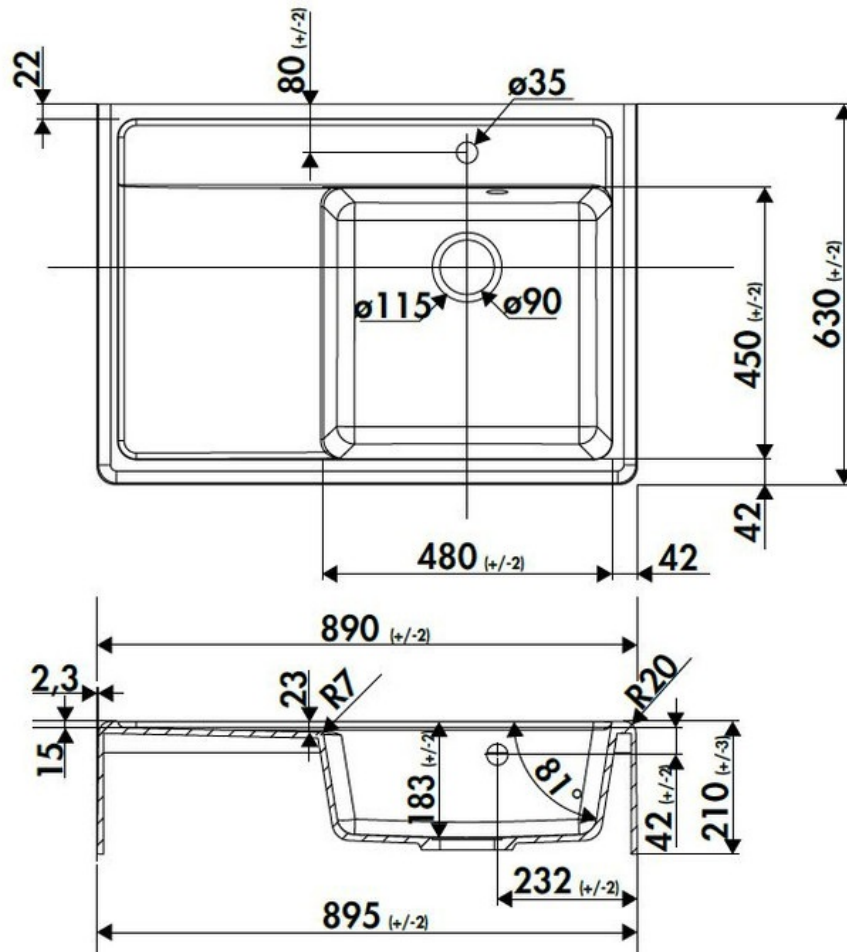

# Timbre d'office Blanc

EV93011 006

Diamètre de perçage pour la manette de vidage : 35 mm. Evier à poser Luisigranit avec vidage manuel chromé. Cet évier ne possède pas de bandeau à l'arrière.

Scannez-moi pour  
retrouver la fiche produit !

## Spécifications techniques

### Dimensions & Poids

Largeur (en mm)	895
Profondeur (en mm)	630
Dimension mini sous-évier (en mm)	900
Largeur cuve (en mm)	480
Profondeur cuve (en mm)	450
Hauteur cuve (en mm)	183
Diamètre bonde cuve (en mm)	90
Poids net (en kg)	26.78

### Informations complémentaires

Type d'évier	À poser
--------------	---------

Nombre de bacs	1 bac
Type vidage	Manuel chromé
Trop plein	Oui
Montage robinetterie sur évier	Oui
Positionnement égouttoir	Gauche
Nombre trous prépercés par côté	1
Norme	EN13310
Code EAN	3537390317939
Nombre d'égouttoirs	1
Marque	Luisina