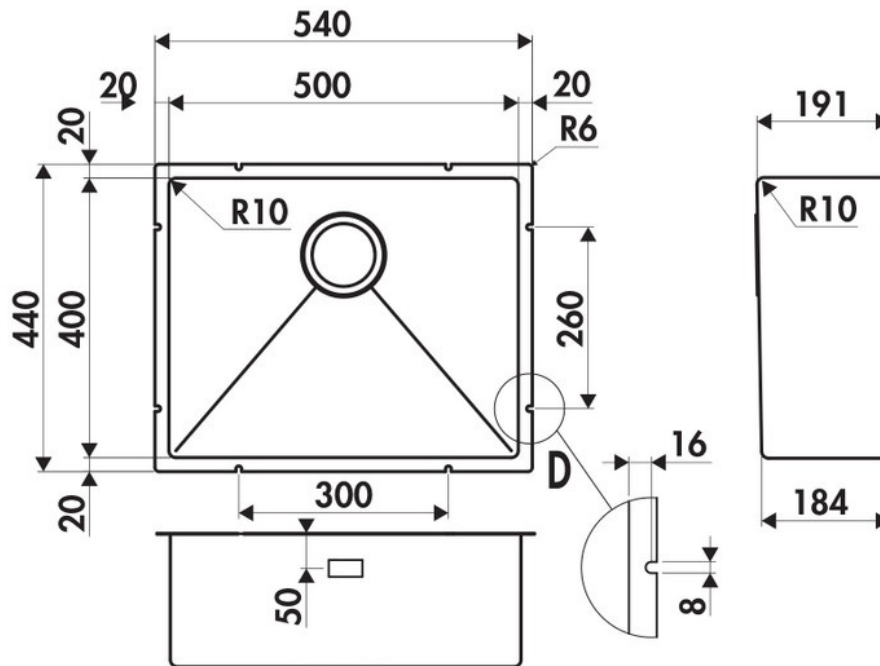

### Dimensions & Poids

Largeur (en mm)	540
Profondeur (en mm)	440
Dimension mini sous-évier (en mm)	600
Largeur encastrement (en mm)	500
Profondeur encastrement (en mm)	400
Largeur cuve (en mm)	500
Profondeur cuve (en mm)	400
Hauteur cuve (en mm)	191
Diamètre bonde cuve (en mm)	90

## ⓘ Informations complémentaires

Type de cuve	Sous-plan
Nombre de bacs	1 grand bac
Type vidage	Automatique carré inox
Trop plein	Oui
Montage robinetterie sur évier	Non
Norme	EN13310
Marque	Luisina

**luisina**  
DESIGN