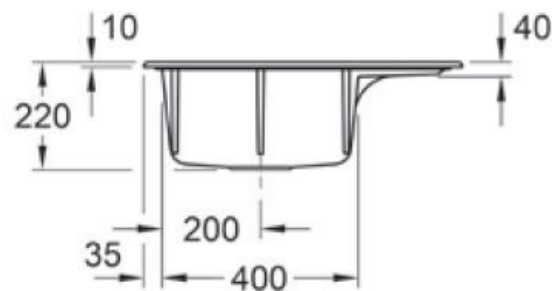

### Dimensions & Poids

Largeur (en mm)	650
Profondeur (en mm)	510
Dimension mini sous-évier (en mm)	450
Largeur encastrement (en mm)	620
Profondeur encastrement (en mm)	480
Largeur cuve (en mm)	375
Profondeur cuve (en mm)	350
Hauteur cuve (en mm)	220
Diamètre bonde cuve (en mm)	90

## ⓘ Informations complémentaires

Type d'évier	À encastrer
Nombre de bacs	1 bac
Type vidage	Automatique chromé
Trop plein	Oui
Montage robinetterie sur évier	Oui
Positionnement égouttoir	Droite
Nombre trous prépercés par côté	3
Nombre d'égouttoirs	1
Norme	EN13310
Code EAN	3537390351353
Marque	Villeroy & Boch