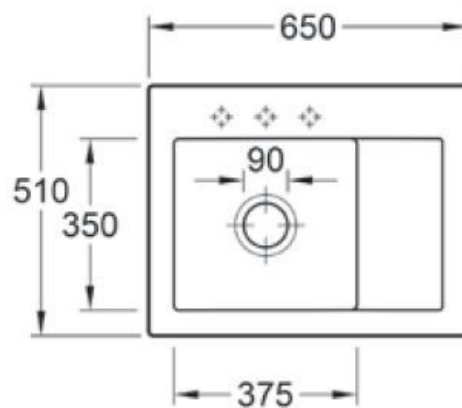

### Dimensions & Poids

Largeur (en mm)	650
Profondeur (en mm)	510
Dimension mini sous-évier (en mm)	450
Largeur encastrement (en mm)	620
Profondeur encastrement (en mm)	480
Largeur cuve (en mm)	375
Profondeur cuve (en mm)	350
Hauteur cuve (en mm)	220
Diamètre bonde cuve (en mm)	90

## ⓘ Informations complémentaires

Type d'évier	À encastrer
Nombre de bacs	1 bac
Type vidage	Automatique chromé
Trop plein	Oui
Montage robinetterie sur évier	Oui
Positionnement égouttoir	Droite
Nombre trous prépercés par côté	3
Nombre d'égouttoirs	1
Norme	EN13310
Code EAN	3537390351353
Marque	Villeroy & Boch