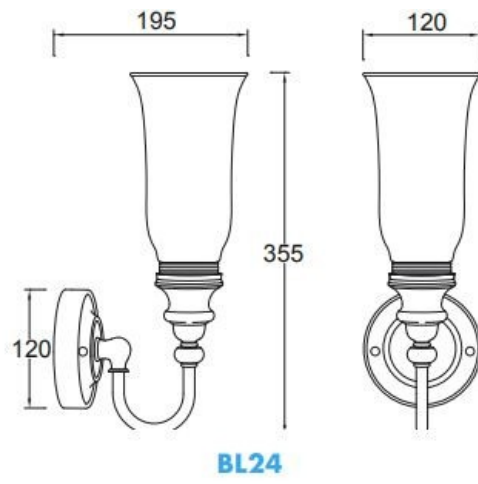

Applique murale

BL24

Eclairage collection rétro.

Scannez-moi pour
retrouver la fiche produit !

Spécifications techniques

Matériau & Coloris

Matériau	Laiton
Couleur	Transparent

Dimensions & Poids

Longueur (en mm)	195
Largeur (en mm)	120
Hauteur (en mm)	355

Informations complémentaires

Code EAN	5055806014039
----------	---------------

luisina
DESIGN

La Boisinière - 35530 Servon-sur-Vilaine

Tél : 02 99 00 24 24