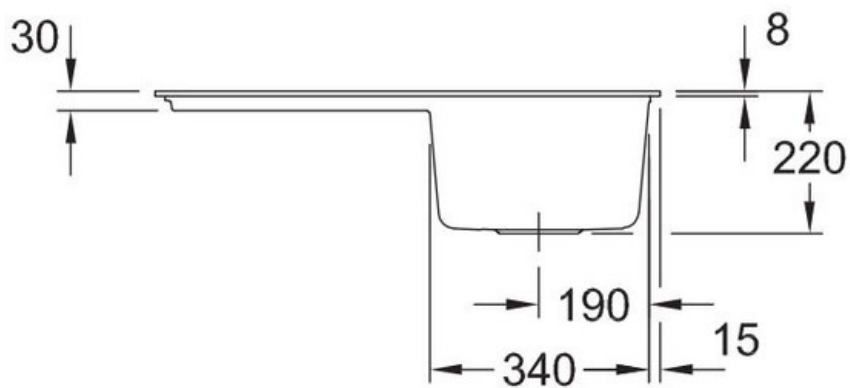

Nombre de bacs

1 bac

Type vidage

Automatique chromé

Trop plein

Oui

Montage robinetterie sur évier

Oui

Positionnement égouttoir

Réversible

Nombre trous prépercés par côté

2

Nombre d'égouttoirs

1

Norme

EN13310

Code EAN

3537390452029

Marque

Villeroy & Boch

luisina
DESIGN

La Boisinière - 35530 Servon-sur-Vilaine

Tél : 02 99 00 24 24