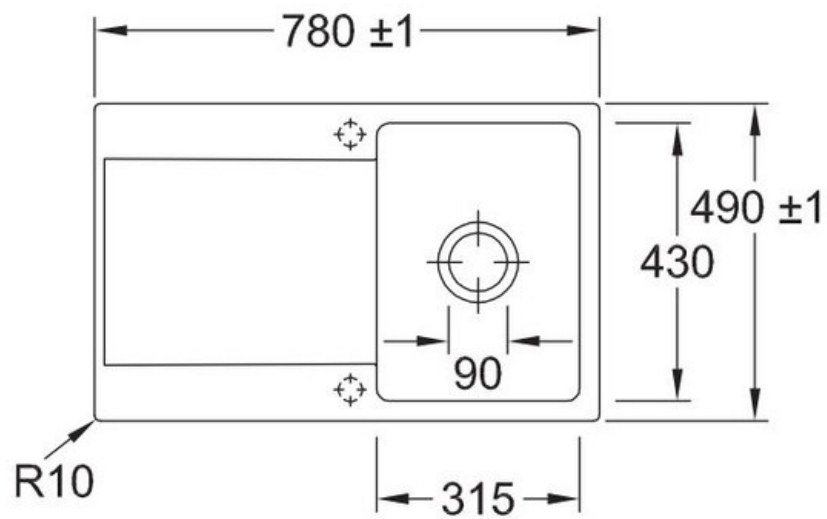

Nombre de bacs

1 bac

Type vidage

Automatique chromé

Trop plein

Oui

Montage robinetterie sur évier

Oui

Positionnement égouttoir

Réversible

Nombre trous prépercés par côté

2

Nombre d'égouttoirs

1

Norme

EN13310

Code EAN

3537390452029

Marque

Villeroy & Boch

luisina
DESIGN

La Boisinière - 35530 Servon-sur-Vilaine

Tél : 02 99 00 24 24