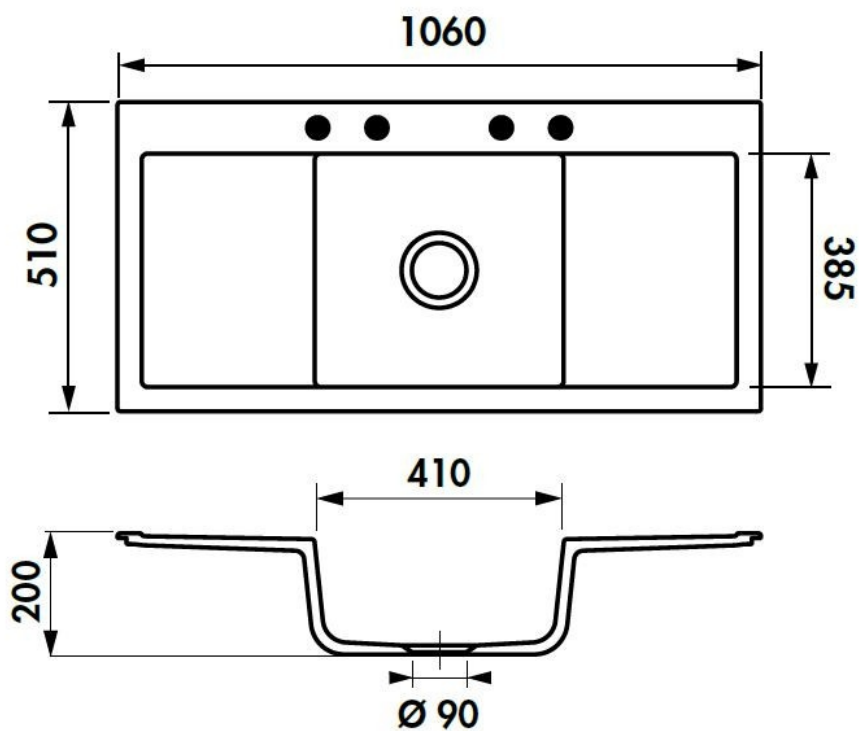

Amor Blanc Brillant

EV5073 216

Diamètre de perçage pour la manette de vidage : 35 mm. Evier à encastrer Luisiceram avec vidage automatique chromé.

Scannez-moi pour retrouver la fiche produit !

Spécifications techniques

📏 Matériau & Coloris

| | |
|---------------|----------------|
| Matériau | Luisiceram |
| Couleur | Blanc |
| Couleur évier | Blanc brillant |

📏 Dimensions & Poids

| | |
|-----------------------------------|------|
| Largeur (en mm) | 1060 |
| Profondeur (en mm) | 510 |
| Dimension mini sous-évier (en mm) | 500 |
| Largeur encastrement (en mm) | 1030 |
| Profondeur encastrement (en mm) | 480 |
| Largeur cuve (en mm) | 410 |
| Profondeur cuve (en mm) | 385 |
| Hauteur cuve (en mm) | 200 |
| Diamètre bonde cuve (en mm) | 90 |
| Poids net (en kg) | 32.5 |

📄 Informations complémentaires

| | |
|--------------------------------|--------------------|
| Type d'évier | À encastrer |
| Nombre de bacs | 1 bac |
| Type vidage | Automatique chromé |
| Trop plein | Oui |
| Montage robinetterie sur évier | Oui |
| Positionnement égouttoir | Gauche et droite |
| Nombre d'égouttoirs | 1 |
| Norme | EN13310 |
| Code EAN | 3537390516110 |
| Marque | Luisina |