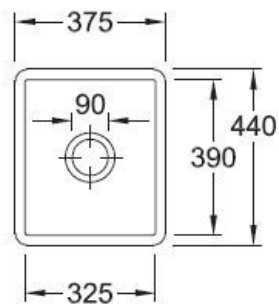

Type vidage	Automatique chromé
Trop plein	Oui
Montage robinetterie sur évier	Non
Norme	EN13310
Code EAN	3537390346212
Marque	Villeroy & Boch

luisina
DESIGN

La Boisinière - 35530 Servon-sur-Vilaine

Tél : 02 99 00 24 24

SIRET 31828963400038 - RCS Rennes B 318 289 634 - TVA FR41318289634

SCD LUISINA © 1989-2024