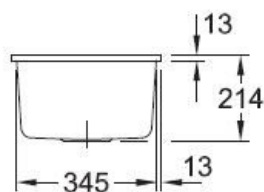

### Dimensions & Poids

Largeur (en mm)	375
Profondeur (en mm)	440
Dimension mini sous-évier (en mm)	450
Largeur cuve (en mm)	325
Profondeur cuve (en mm)	390
Hauteur cuve (en mm)	214
Diamètre bonde cuve (en mm)	90

### Informations complémentaires

Type de cuve	Sous-plan
Nombre de bacs	1 bac

Type vidage	Automatique chromé
Trop plein	Oui
Montage robinetterie sur évier	Non
Norme	EN13310
Code EAN	3537390346212
Marque	Villeroy & Boch