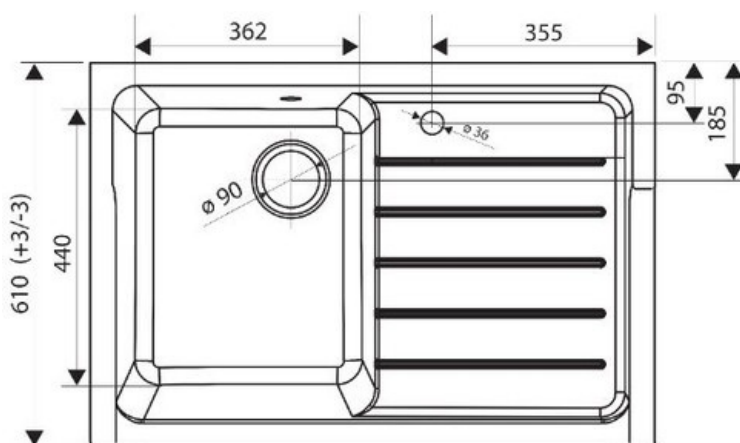

Timbre d'office Blanc

EVI59CER 006

Diamètre de perçage pour la manette de vidage : 35 mm. Evier à poser en céramique avec vidage manuel chromé. Cet évier n'est pas émaillé à l'arrière

Scannez-moi pour retrouver la fiche produit !

Spécifications techniques

📏 Matériau & Coloris

Matériau	Luisiceram
Couleur	Blanc
Couleur évier	Blanc

📏 Dimensions & Poids

Largeur (en mm)	900
Profondeur (en mm)	610
Dimension mini sous-évier (en mm)	900
Largeur cuve (en mm)	410
Profondeur cuve (en mm)	510
Hauteur cuve (en mm)	200
Diamètre bonde cuve (en mm)	90
Poids net (en kg)	37.1

📄 Informations complémentaires

Type d'évier	À poser
--------------	---------

Nombre de bacs	1 bac
Type vidage	Manuel chromé
Trop plein	Oui
Montage robinetterie sur évier	Oui
Positionnement égouttoir	Droite
Nombre trous prépercés par côté	1
Nombre d'égouttoirs	1
Norme	EN13310
Code EAN	3537390343907
Marque	Luisina