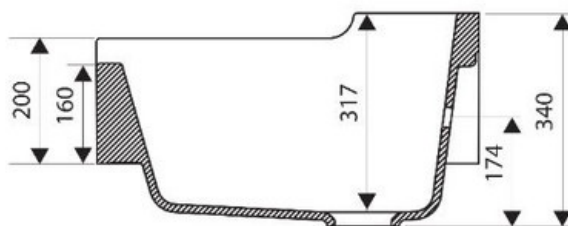

Timbre d'office Blanc

EVI59CER 006

Diamètre de perçage pour la manette de vidage : 35 mm. Evier à poser en céramique avec vidage manuel chromé. Cet évier n'est pas émaillé à l'arrière

Scannez-moi pour retrouver la fiche produit !

Spécifications techniques

📏 Matériau & Coloris

Matériau	Luisiceram
Couleur	Blanc
Couleur évier	Blanc

📏 Dimensions & Poids

Largeur (en mm)	900
Profondeur (en mm)	610
Dimension mini sous-évier (en mm)	900
Largeur cuve (en mm)	410
Profondeur cuve (en mm)	510
Hauteur cuve (en mm)	200
Diamètre bonde cuve (en mm)	90
Poids net (en kg)	37.1

📄 Informations complémentaires

Type d'évier	À poser
--------------	---------

Nombre de bacs	1 bac
Type vidage	Manuel chromé
Trop plein	Oui
Montage robinetterie sur évier	Oui
Positionnement égouttoir	Droite
Nombre trous prépercés par côté	1
Nombre d'égouttoirs	1
Norme	EN13310
Code EAN	3537390343907
Marque	Luisina