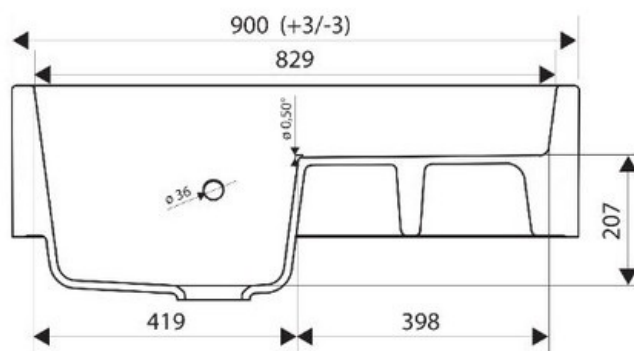

Timbre d'office Blanc

EVI59CER 006

Diamètre de perçage pour la manette de vidage : 35 mm. Evier à poser en céramique avec vidage manuel chromé. Cet évier n'est pas émaillé à l'arrière

Scannez-moi pour retrouver la fiche produit !

Spécifications techniques

📏 Matériau & Coloris

Matériau	Luisiceram
Couleur	Blanc
Couleur évier	Blanc

📏 Dimensions & Poids

Largeur (en mm)	900
Profondeur (en mm)	610
Dimension mini sous-évier (en mm)	900
Largeur cuve (en mm)	410
Profondeur cuve (en mm)	510
Hauteur cuve (en mm)	200
Diamètre bonde cuve (en mm)	90
Poids net (en kg)	37.1

📄 Informations complémentaires

Type d'évier	À poser
--------------	---------

Nombre de bacs	1 bac
Type vidage	Manuel chromé
Trop plein	Oui
Montage robinetterie sur évier	Oui
Positionnement égouttoir	Droite
Nombre trous prépercés par côté	1
Nombre d'égouttoirs	1
Norme	EN13310
Code EAN	3537390343907
Marque	Luisina