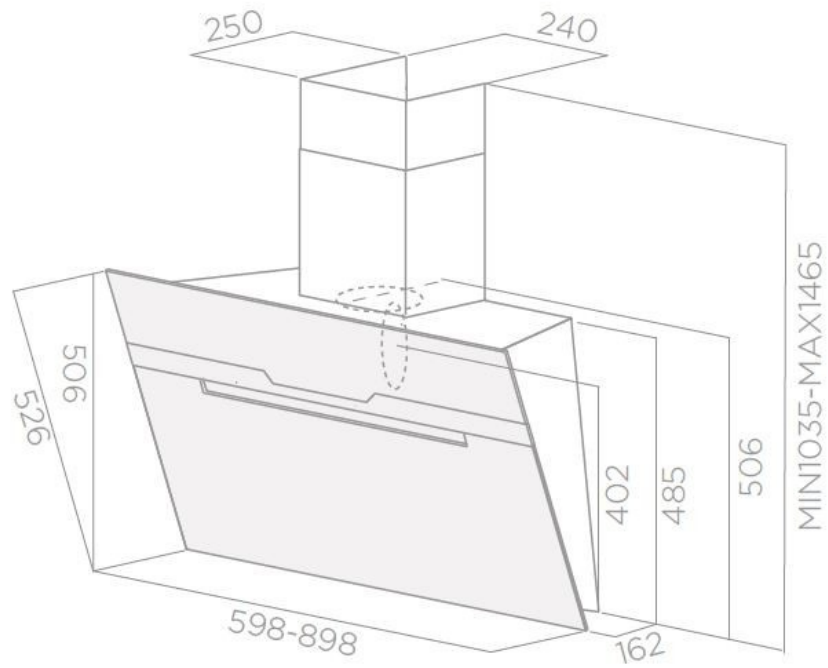

Majestic No Drip Noir

PRF0147732

Hotte livrée en version recyclage, classe énergétique A. Version No Drip : une résistance invisible chauffe le verre et évite ainsi la condensation en surface. À l'intérieur de la hotte, un tiroir collecte la condensation du filtre à graisse..

Scannez-moi pour
retrouver la fiche produit !

Spécifications techniques

Matériau & Coloris

Matériau	Inox / Verre
Couleur	Noir

Dimensions & Poids

Largeur (en mm)	898
Profondeur (en mm)	162
Hauteur (en mm)	506
Diamètre de sortie d'air (en mm)	150
Poids net (en kg)	25.1
Catégorie dimension hotte (en mm)	600 - 900

Informations complémentaires

Marque hotte	Elica
Type de hotte	Verticale
Installation	Recyclage

Puissance du moteur	207 W
Nombre vitesse aspiration	4
Débit d'air minimum (m3/h)	245
Débit d'air max (m3/h)	485
Débit d'air boost (m3/h)	600
Débit d'air selon vitesse (m3/h)	V1 - 245 m3/h ; V2 - 345 m3/h ; V3 - 485 m3/h ; V4+ - 600 m3/h
Niveau sonore min (dB)	46
Niveau sonore max (dB)	60
Niveau sonore boost (dB)	66
Niveau sonore selon vitesse (dB)	V1 - 46 dB ; V2 - 53 dB ; V3 - 60 dB ; V4+ - 66 dB
Pression (PBEP)(PA)	410
Consommation électrique annuelle (AEC)(KWH/A)	45.5
Eclairage	Lampes LEDs
Nombre de lampes	1 x 7 W
Filtre à charbon	Possibilité recyclage - Filtre à charbon en option
Référence filtre à charbon	CFC0140343
Filtres à graisse	Filtre à graisse inclus
Types de filtres à graisse	Aluminium
Classe d'efficacité énergétique	A
Classe d'efficacité lumineuse	B
Classe d'efficacité fluidodynamique	A
Classe filtration des graisses	D
Indicateur de saturation des filtres	Oui
Température Kelvin (°K)	3500
Code EAN	8020283046320