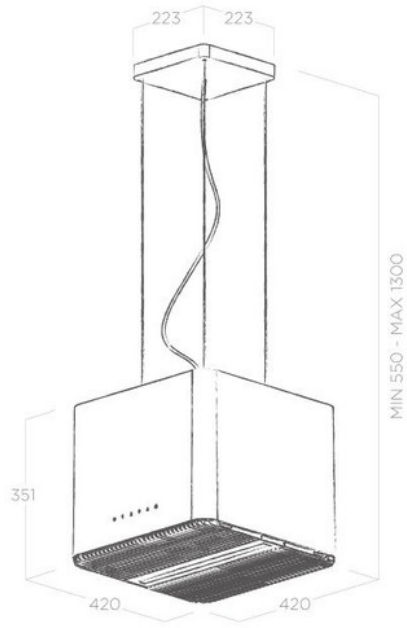

luisina
DESIGN

La Boisinière - 35530 Servon-sur-Vilaine

Tél : 02 99 00 24 24

SIRET 31828963400038 - RCS Rennes B 318 289 634 - TVA FR41318289634

SCD LUISINA © 1989-2024