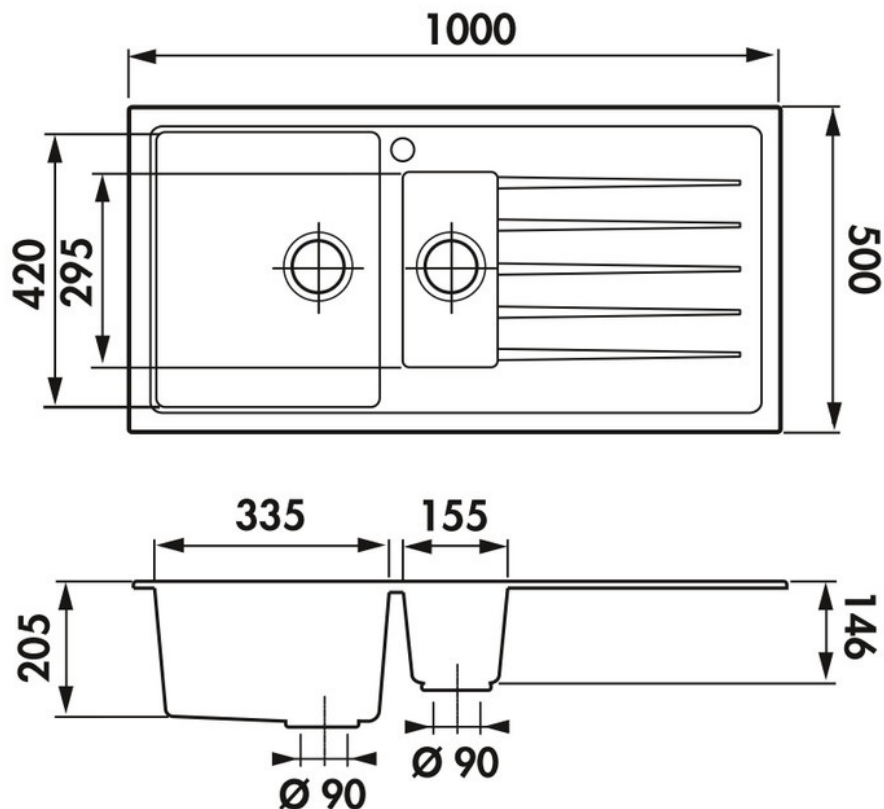

Dimensions & Poids

Largeur (en mm)	1000
Profondeur (en mm)	500
Dimension mini sous-évier (en mm)	600
Largeur encastrement (en mm)	980
Profondeur encastrement (en mm)	480
Largeur cuve 1 (en mm)	335
Profondeur cuve 1 (en mm)	440
Hauteur cuve 1 (en mm)	205
Diamètre bonde cuve 1 (en mm)	90
Largeur cuve 2 (en mm)	155
Profondeur cuve 2 (en mm)	295

Hauteur cuve 2 (en mm) 146

Diamètre bonde cuve 2 (en mm) 90

Poids net (en kg) 17.2

i Informations complémentaires

Type d'évier À encastrer

Nombre de bacs 1 bac 1/2

Type vidage Manuel gain de place

Trop plein Oui

Montage robinetterie sur évier Oui

Positionnement égouttoir Réversible

Nombre trous prépercés par côté 1

Nombre d'égouttoirs 1

Norme EN13310

Code EAN 3537390143668

Marque Luisina

La Boisinière - 35530 Servon-sur-Vilaine