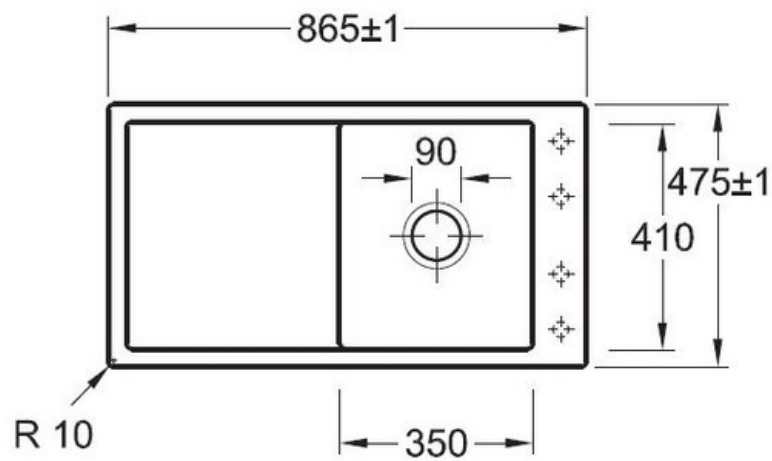

Nombre de bacs

1 bac

Type vidage

Automatique chromé

Trop plein

Oui

Montage robinetterie sur évier

Oui

Positionnement égouttoir

Réversible

Nombre trous prépercés par côté

4

Nombre d'égouttoirs

1

Norme

EN13310

Code EAN

3537390348681

Marque

Villeroy & Boch

luisina
DESIGN

La Boisinière - 35530 Servon-sur-Vilaine

Tél : 02 99 00 24 24