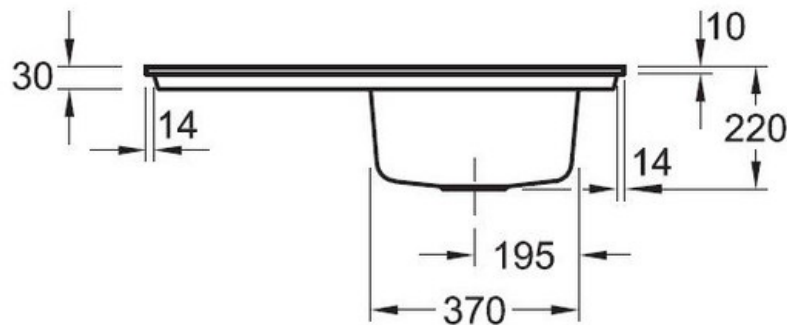

Matériau & Coloris

Matériau	Luisiceram
Couleur	Blanc
Couleur évier	Blanc

Dimensions & Poids

Largeur (en mm)	865
Profondeur (en mm)	475
Dimension mini sous-évier (en mm)	500
Largeur cuve (en mm)	350
Profondeur cuve (en mm)	410
Hauteur cuve (en mm)	220
Diamètre bonde cuve (en mm)	90
Poids net (en kg)	21.1

Montage robinetterie sur évier

Oui

Positionnement égouttoir

Réversible

Nombre trous prépercés par côté

4

Nombre d'égouttoirs

1

Norme

EN13310

Code EAN

3537390348681

Marque

Villeroy & Boch

luisina
DESIGN

La Boisinière - 35530 Servon-sur-Vilaine