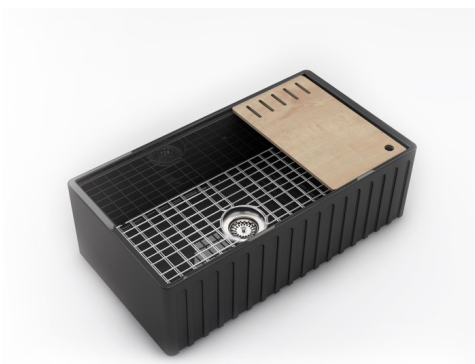

Louis le Grand III Noir

E3400N0ST009

Évier à poser Luisiceram avec vidage manuel chromé. Cet évier n'étant pas pourvu de trop-plein, nous vous recommandons lors de l'installation d'utiliser impérativement une bonde classique à écoulement libre (non proposée pour l'instant dans notre offre produits) pour éviter tout risque de débordement.

Scannez-moi pour retrouver la fiche produit !

Spécifications techniques

Matériau & Coloris

Matériau	Luisiceram
Couleur	Noir
Couleur évier	Noir brillant

Dimensions & Poids

Largeur (en mm)	838
Profondeur (en mm)	460
Largeur cuve (en mm)	790
Profondeur cuve (en mm)	412
Hauteur cuve (en mm)	236
Diamètre bonde cuve (en mm)	95
Rayon angle (en mm)	R21
Poids net (en kg)	50

Informations complémentaires

Type d'évier	À poser
Nombre de bacs	1 bac
Type vidage	Manuel chromé
Trop plein	Non
Montage robinetterie sur évier	Non
Norme	EN13310
Code EAN	3537390518336
Marque	Chambord

luisina
DESIGN