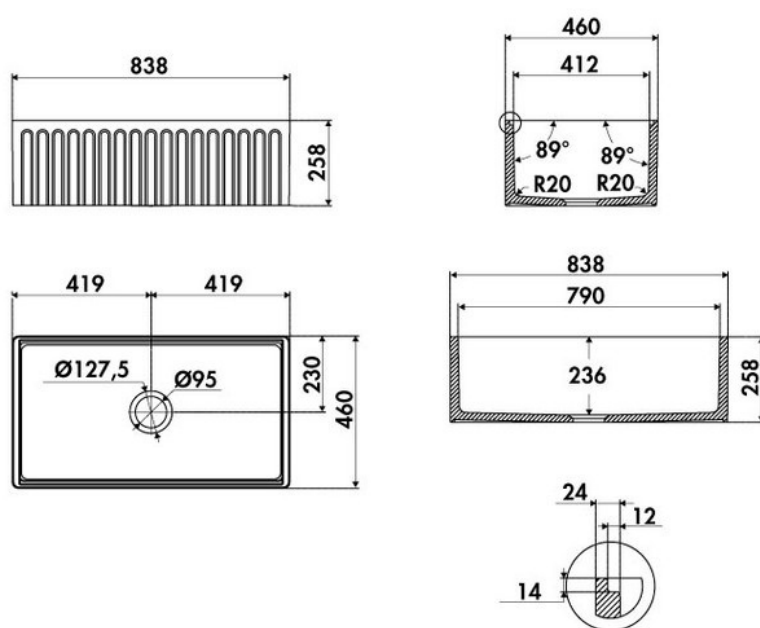

Scannez-moi pour retrouver la fiche produit !

Spécifications techniques

Matériau & Coloris

Matériau	Luisiceram
Couleur	Noir
Couleur évier	Noir brillant

Dimensions & Poids

Largeur (en mm)	838
Profondeur (en mm)	460
Largeur cuve (en mm)	790
Profondeur cuve (en mm)	412
Hauteur cuve (en mm)	236
Diamètre bonde cuve (en mm)	95
Rayon angle (en mm)	R21
Poids net (en kg)	50

Informations complémentaires

Type d'évier	À poser
Nombre de bacs	1 bac
Type vidage	Manuel chromé
Trop plein	Non
Montage robinetterie sur évier	Non
Norme	EN13310
Code EAN	3537390518336
Marque	Chambord

luisina
DESIGN