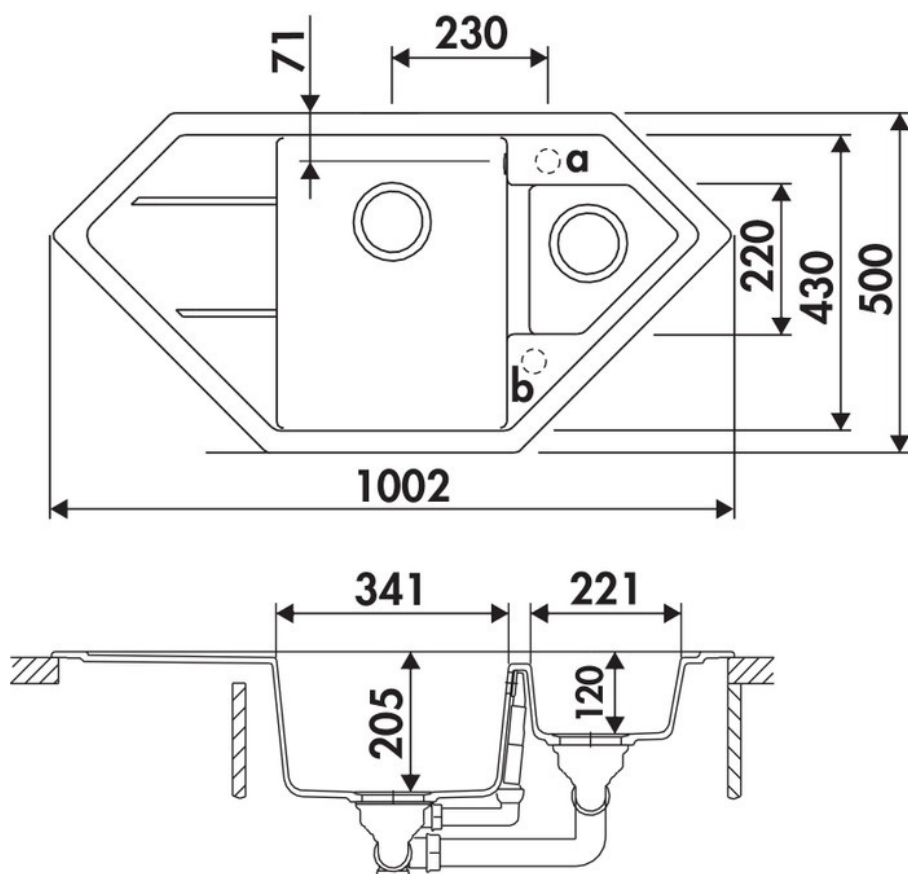

Évier d'angle Puro

EV22432236

Évier à encastrer Luisidiam avec vidage manuel chromé. Installation possible en sous-plan avec le kit de fixation AEFIX630168.

Scannez-moi pour retrouver la fiche produit !

Spécifications techniques

Matériau & Coloris

Matériau	Luisidiam
Couleur	Noir
Couleur évier	Puro

Dimensions & Poids

Largeur (en mm)	1002
Profondeur (en mm)	500
Dimension mini sous-évier (en mm)	800
Largeur encastrement (en mm)	984
Profondeur encastrement (en mm)	480
Largeur cuve 1 (en mm)	341
Profondeur cuve 1 (en mm)	430
Hauteur cuve 1 (en mm)	205
Diamètre bonde cuve 1 (en mm)	90
Largeur cuve 2 (en mm)	221
Profondeur cuve 2 (en mm)	220

Hauteur cuve 2 (en mm)	120
Diamètre bonde cuve 2 (en mm)	90
Rayon angle (en mm)	30

📄 Informations complémentaires

Type d'évier	À encastrer
Nombre de bacs	1 bac 1/2
Type vidage	Manuel chromé
Trop plein	Oui
Montage robinetterie sur évier	Oui
Nombre trous prépercés par côté	1
Nombre d'égouttoirs	1
Norme	EN13310
Code EAN	3537390548906
Nouveautés	Oui
Marque	Schock