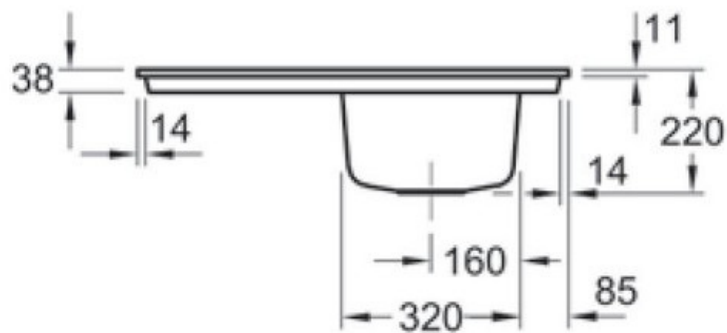

Timeline Flat Fossil

EV6791 2F KD

Diamètre de perçage pour la manette de vidage : 35 mm. Evier à fleur
Luisiceram avec vidage automatique chromé.

Scannez-moi pour
retrouver la fiche produit !

Spécifications techniques

Matériau & Coloris

Matériau	Luisiceram
Couleur	Gris
Couleur évier	Fossil

Dimensions & Poids

Largeur (en mm)	765
Profondeur (en mm)	475
Dimension mini sous-évier (en mm)	450
Largeur cuve (en mm)	295
Profondeur cuve (en mm)	410
Hauteur cuve (en mm)	220
Diamètre bonde cuve (en mm)	90
Poids net (en kg)	19.1

Informations complémentaires

Type d'évier	À fleur
--------------	---------

Nombre de bacs	1 bac
Type vidage	Automatique chromé
Trop plein	Oui
Montage robinetterie sur évier	Oui
Positionnement égouttoir	Réversible
Nombre trous prépercés par côté	4
Nombre d'égouttoirs	1
Norme	EN13310
Code EAN	4051202314040
Marque	Villeroy & Boch