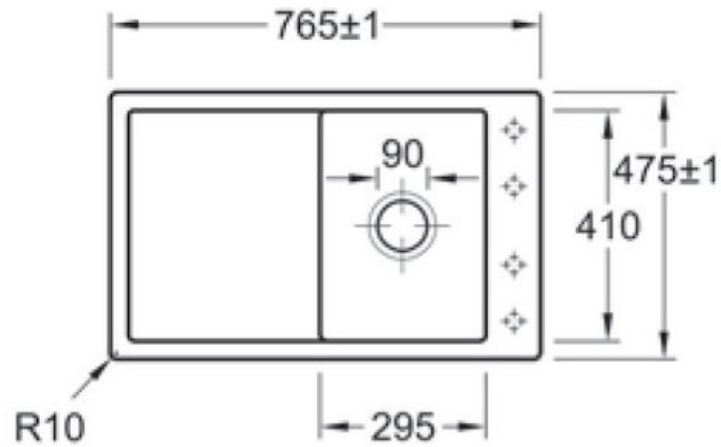

Timeline Flat Fossil

EV6791 2F KD

Diamètre de perçage pour la manette de vidage : 35 mm. Evier à fleur
Luisiceram avec vidage automatique chromé.

Scannez-moi pour
retrouver la fiche produit !

Spécifications techniques

Matériau & Coloris

Matériau	Luisiceram
Couleur	Gris
Couleur évier	Fossil

Dimensions & Poids

Largeur (en mm)	765
Profondeur (en mm)	475
Dimension mini sous-évier (en mm)	450
Largeur cuve (en mm)	295
Profondeur cuve (en mm)	410
Hauteur cuve (en mm)	220
Diamètre bonde cuve (en mm)	90
Poids net (en kg)	19.1

Informations complémentaires

Type d'évier	À fleur
--------------	---------

Nombre de bacs	1 bac
Type vidage	Automatique chromé
Trop plein	Oui
Montage robinetterie sur évier	Oui
Positionnement égouttoir	Réversible
Nombre trous prépercés par côté	4
Nombre d'égouttoirs	1
Norme	EN13310
Code EAN	4051202314040
Marque	Villeroy & Boch