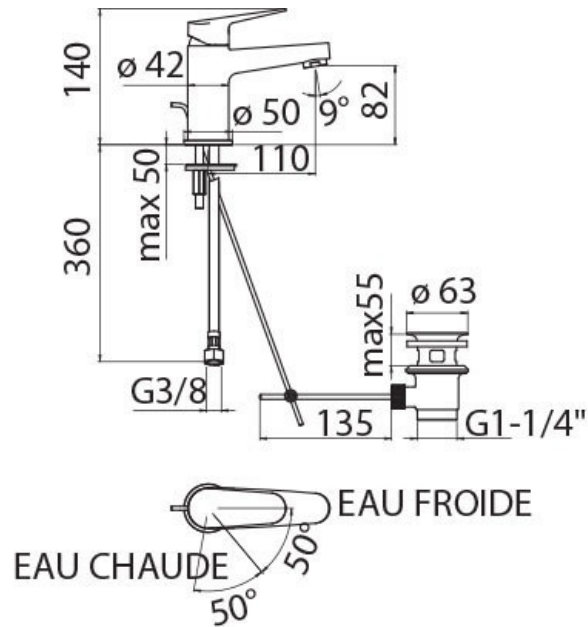

Mitigeur Blues

BSH1118/1015

Mitigeur hauteur 140 mm avec vidage laiton tirette et équipé d'un limiteur de débit à 50%.

Scannez-moi pour
retrouver la fiche produit !

Spécifications techniques

Matériau & Coloris

Matériau	Laiton
Couleur	Chromé

Dimensions & Poids

Hauteur (en mm)	140
Hauteur sous bec (en mm)	82
Longueur de bec (en mm)	110
Diamètre base (en mm)	Ø 50
Poids net (en kg)	1.6

Informations complémentaires

Type de modèle	Mitigeur vasque
Installation	À poser
Type de bec	Bec droit
Type de corps	Classique
Mécanisme	Cartouche à double position

Limiteur de débit

Oui

Aérateur anticalcaire

Oui

Vidage

Vidage 1 1/4" laiton tirette avec système breveté SNAP

Raccordement

Flexibles inox Ø 3/8"

Code EAN

8018014937986

luisina
DESIGN

La Boisinière - 35530 Servon-sur-Vilaine

Tél : 02 99 00 24 24

SIRET 31828963400038 - RCS Rennes B 318 289 634 - TVA FR41318289634